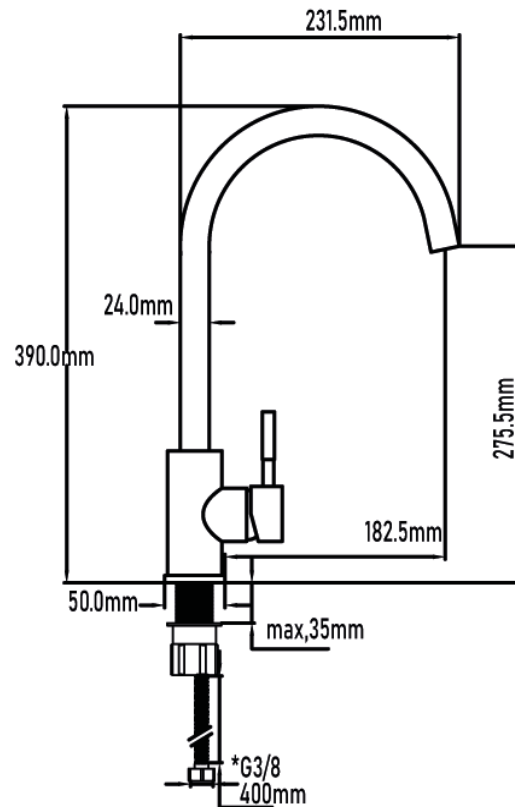

Color Cromo

Referencia
UG 11097

GRIFOS DE COCINA

Grifo de cocina Catriel **NEGRO**

Catriel basin mixer with brass base

PLANO TÉCNICO

MEDIDAS LxAxH CON EMBALAJE UNIDAD	23cm X 40cm X 7cm
MEDIDAS LxAxH CON EMBALAJE X 12	47,50cm X 41,50cm X 41,50cm

DIMENSIONES

Referencia
UG 11097

GRIFOS DE COCINA

Grifo de cocina Catriel **NEGRO**

Catriel basin mixer with brass base

ESPECIFICACIONES

MATERIAL	Latón
ACABADO	Negro
PRESENTACIÓN	Caja
USO	Doméstico
OTRAS ESPECIFICACIONES	Cartucho 40mm s/f
RECOMENDACIONES	Limpiar con un paño húmedo y secar minuciosamente. No utilizar productos abrasivos
ACCESORIOS	Set de fijación Latiguillos
BENEFICIOS	Disposición de respuestos a nivel nacional
GARANTÍA	2 años por defectos de fabricación