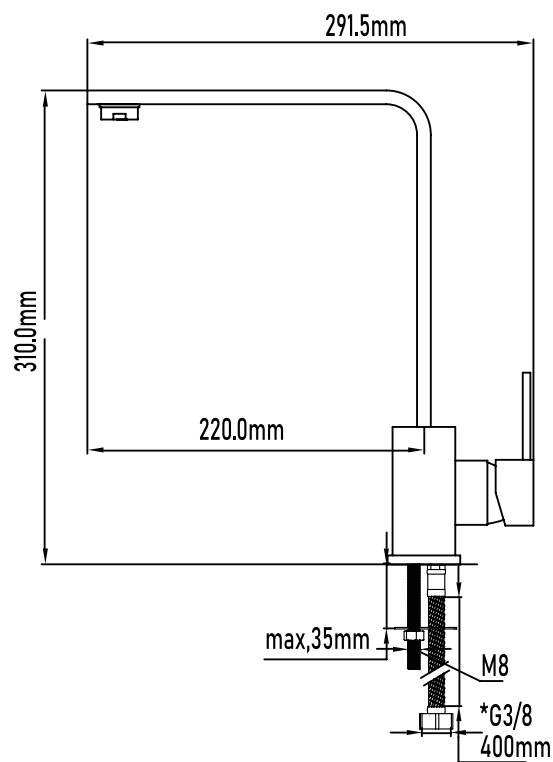

## Grifo de cocina Eyre

Eyre kitchen basin mixer

PLANO TÉCNICO

---

<b>MEDIDAS LxAxH CON EMBALAJE UNIDAD</b>	23cm X 40cm X 7cm
<b>MEDIDAS LxAxH CON EMBALAJE X 12</b>	47,50cm X 41,50cm X 41,50cm

---

DIMENSIONES