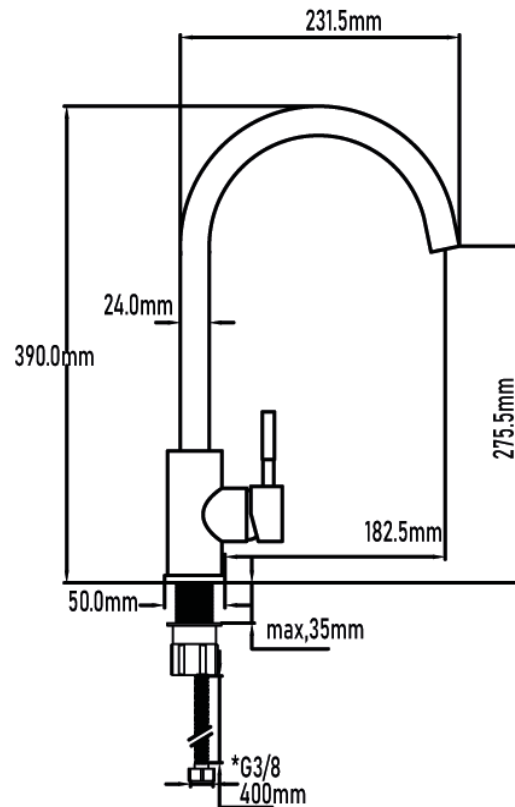

## Grifo de cocina Catriel **CROMO**

Catriel basin mixer with brass base

---

**DESCRIPCIÓN** Grifo de cocina Catriel

**CATEGORÍA** Grifos de cocina

**COLORES** 

**REFERENCIA** EAN 8437019556624  
REF 11094

---

## Grifo de cocina Catriel **CROMO**

Catriel basin mixer with brass base

PLANO TÉCNICO

---

MEDIDAS LxAxH CON EMBALAJE UNIDAD	23cm X 40cm X 7cm
MEDIDAS LxAxH CON EMBALAJE X 12	47,50cm X 41,50cm X 41,50cm

---

DIMENSIONES

Referencia  
**UG 11094**

GRIFOS DE COCINA