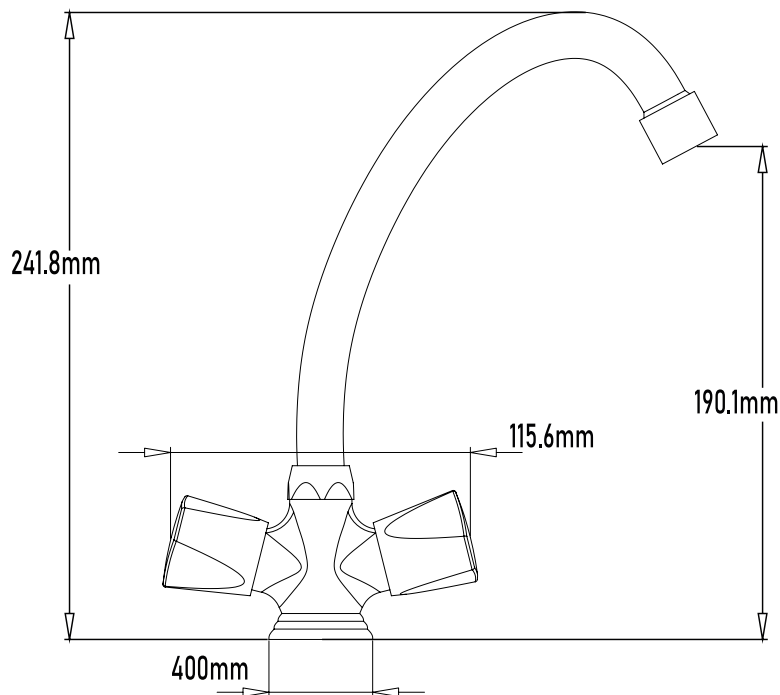

Color Cromo

Referencia
UG 11090

GRIFOS DE COCINA

Grifo de cocina JANEIRO

Janeiro basin mixer with brass base

PLANO TÉCNICO

MEDIDAS LxAxH CON EMBALAJE UNIDAD	38cm X 21,40cm X 7cm
MEDIDAS LxAxH CON EMBALAJE X 12	44,50cm X 38cm X 44,50cm

DIMENSIONES

Referencia
UG 11090

GRIFOS DE COCINA

Grifo de cocina JANEIRO

Janeiro basin mixer with brass base

ESPECIFICACIONES

MATERIAL	Latón
ACABADO	Cromo
PRESENTACIÓN	Caja
USO	Doméstico
OTRAS ESPECIFICACIONES	Cartucho 50mm s/f
RECOMENDACIONES	Limpiar con un paño húmedo y secar minuciosamente. No utilizar productos abrasivos
ACCESORIOS	Set de fijación Latiguillos
BENEFICIOS	Disposición de respuestos a nivel nacional
GARANTÍA	2 años por defectos de fabricación