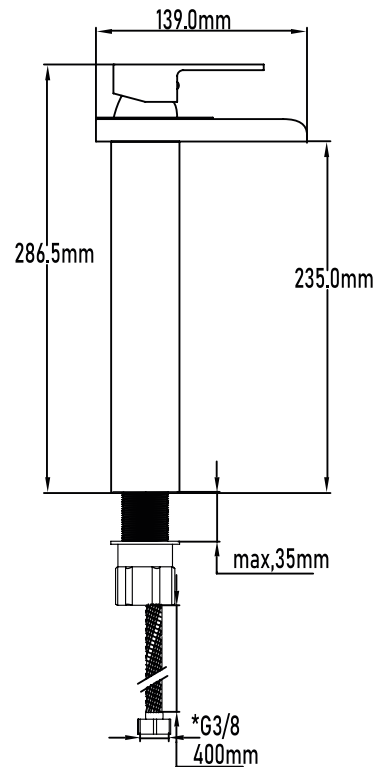

Color Cromo

Referencia
UG 11088

LAVABO PERLA ALTO

Grifo de lavabo cascada

Perla alto waterfall mixer basin tap

PLANO TÉCNICO

MEDIDAS LxAxH CON EMBALAJE UNIDAD	18,50cm X 25,50cm X 7cm
MEDIDAS LxAxH CON EMBALAJE X 12	44,50cm X 38cm X 44,50cm

DIMENSIONES

Referencia
UG 11088

LAVABO PERLA ALTO

Grifo de lavabo cascada

Perla alto waterfall mixer basin tap

ESPECIFICACIONES

MATERIAL	Latón
ACABADO	Cromado
PRESENTACIÓN	Caja
USO	Doméstico
OTRAS ESPECIFICACIONES	Cartucho 40 s/f
RECOMENDACIONES	Limpiar con un paño húmedo y secar minuciosamente. No utilizar productos abrasivos
ACCESORIOS	Set de fijación Latiguillos
BENEFICIOS	Disposición de respuestos a nivel nacional
GARANTÍA	2 años por defectos de fabricación