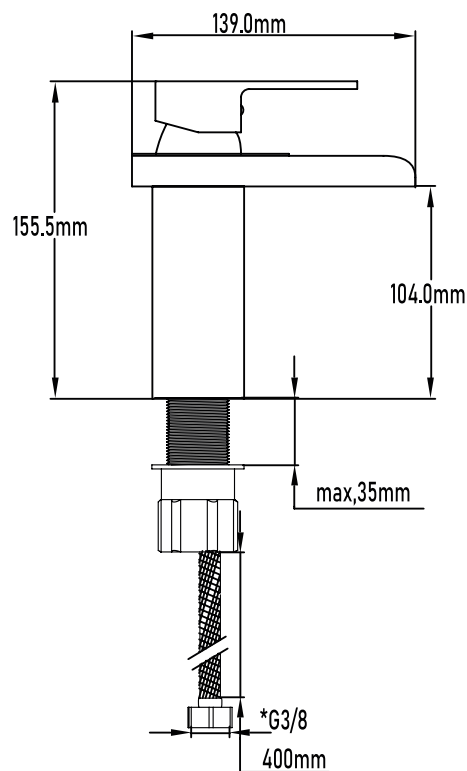

Color Cromo

Referencia
UG 11087

LAVABO POVEDA

Grifo de lavabo cascada

Poveda waterfall mixer basin tap

PLANO TÉCNICO

MEDIDAS LxAxH CON EMBALAJE UNIDAD	18,50cm X 25,50cm X 7cm
MEDIDAS LxAxH CON EMBALAJE X 12	58,50cm X 26,50cm X 29,50cm

DIMENSIONES

Referencia
UG 11087

LAVABO POVEDA

Grifo de lavabo cascada

Poveda waterfall mixer basin tap

ESPECIFICACIONES

MATERIAL	Latón
ACABADO	Cromado
PRESENTACIÓN	Caja
USO	Doméstico
OTRAS ESPECIFICACIONES	Cartucho 40 s/f
RECOMENDACIONES	Limpiar con un paño húmedo y secar minuciosamente. No utilizar productos abrasivos
ACCESORIOS	Set de fijación Latiguillos
BENEFICIOS	Disposición de respuestos a nivel nacional
GARANTÍA	2 años por defectos de fabricación