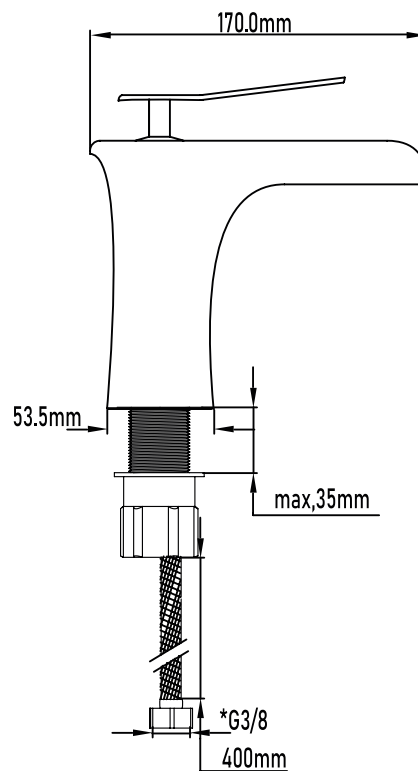

Referencia
UG 11085

LAVABO VIRGINIA

Grifo de lavabo cascada

Virginia waterfall mixer basin tap

DESCRIPCIÓN Grifo monomando de lavabo Virginia

CATEGORÍA Grifos de baño

COLORES 

REFERENCIA EAN 9427073210180
REF 11085

Color Cromo

Referencia
UG 11085

LAVABO VIRGINIA

Grifo de lavabo cascada

Virginia waterfall mixer basin tap

PLANO TÉCNICO

MEDIDAS LxAxH CON EMBALAJE UNIDAD	18,50cm X 25,50cm X 7cm
MEDIDAS LxAxH CON EMBALAJE X 12	58,50cm X 26,50cm X 29,50cm

DIMENSIONES

Referencia
UG 11085

LAVABO VIRGINIA

Grifo de lavabo cascada

Virginia waterfall mixer basin tap

ESPECIFICACIONES

MATERIAL	Latón
ACABADO	Cromado
PRESENTACIÓN	Caja
USO	Doméstico
OTRAS ESPECIFICACIONES	Cartucho 40 s/f
RECOMENDACIONES	Limpiar con un paño húmedo y secar minuciosamente. No utilizar productos abrasivos
ACCESORIOS	Set de fijación Latiguillos
BENEFICIOS	Disposición de respuestos a nivel nacional
GARANTÍA	2 años por defectos de fabricación