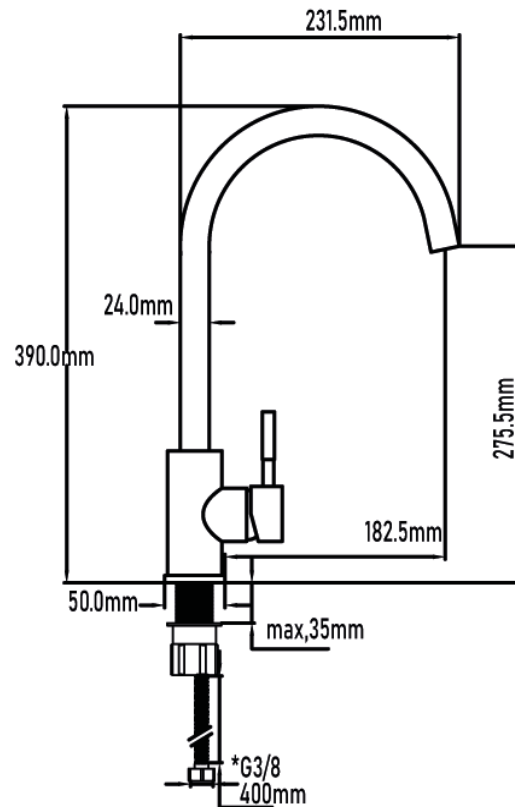

Referencia
UG 11084

GRIFOS DE COCINA

Grifo de cocina Catriel **NÍQUEL**

Catriel basin mixer with brass base

DESCRIPCIÓN Grifo de cocina Catriel

CATEGORÍA Grifos de cocina

COLORES 

REFERENCIA EAN 9427073210098
REF 11084

Color Níquel

Referencia
UG 11084

GRIFOS DE COCINA

Grifo de cocina Catriel **NÍQUEL**

Catriel basin mixer with brass base

PLANO TÉCNICO

MEDIDAS LxAxH CON EMBALAJE UNIDAD	23cm X 40cm X 7cm
MEDIDAS LxAxH CON EMBALAJE X 12	47,50cm X 41,50cm X 41,50cm

DIMENSIONES

Referencia
UG 11084

GRIFOS DE COCINA

Grifo de cocina Catriel **NÍQUEL**

Catriel basin mixer with brass base

ESPECIFICACIONES

MATERIAL	Latón
ACABADO	Níquel
PRESENTACIÓN	Caja
USO	Doméstico
OTRAS ESPECIFICACIONES	Cartucho 40mm s/f
RECOMENDACIONES	Limpiar con un paño húmedo y secar minuciosamente. No utilizar productos abrasivos
ACCESORIOS	Set de fijación Latiguillos
BENEFICIOS	Disposición de respuestos a nivel nacional
GARANTÍA	2 años por defectos de fabricación