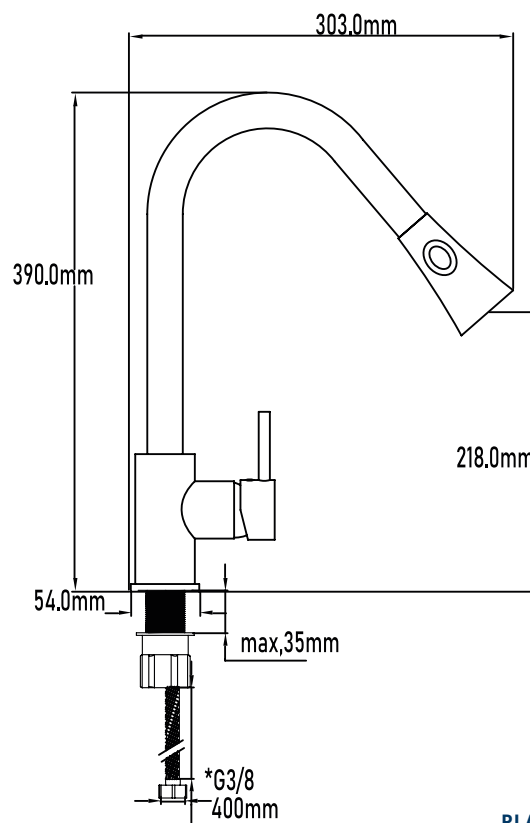

## Grifo de cocina extraible Neuquen

Neuquen basin mixer with brass base

PLANO TÉCNICO

---

<b>MEDIDAS LxAxH CON EMBALAJE UNIDAD</b>	23cm X 52cm X 7cm
<b>MEDIDAS LxAxH CON EMBALAJE X 12</b>	53,50cm X 47,50cm X 44cm

---

DIMENSIONES

Referencia  
**UG 11079**

GRIFOS DE COCINA **EXTRAIBLES**