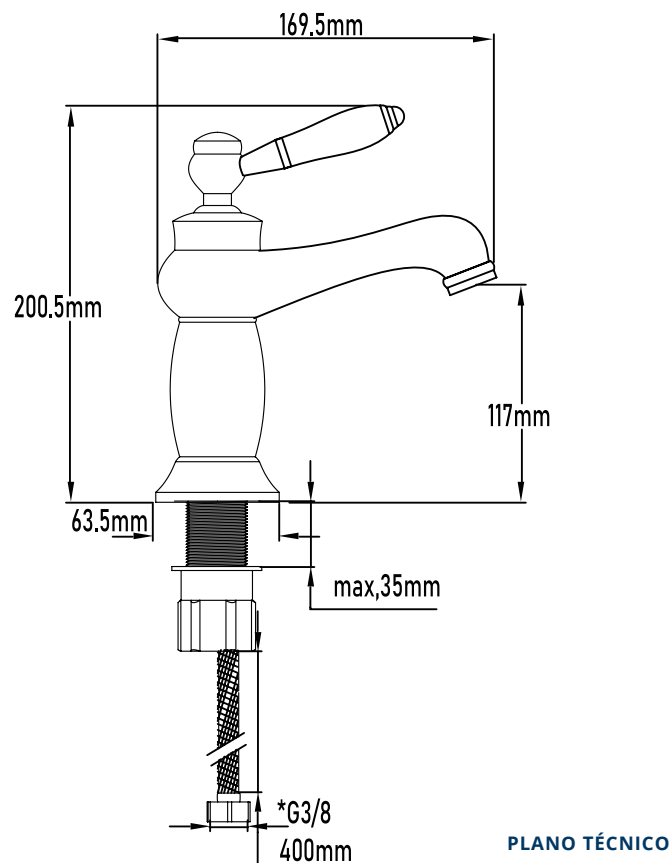

## Grifo de lavabo Neoclásico

Neoclásico basin tap mixer

**DESCRIPCIÓN** Grifo de lavabo Neoclásico

**CATEGORÍA** Grifos de baño

**COLORES** 

**REFERENCIA** EAN 9427073210036  
REF 11078

Color Negro

Referencia  
**UG 11078**

## Grifo de lavabo Neoclásico

Neoclásico basin tap mixer

---

<b>MEDIDAS LxAxH CON EMBALAJE UNIDAD</b>	18,50cm X 25,50cm X 7cm
<b>MEDIDAS LxAxH CON EMBALAJE X 12</b>	58,50cm X 26,50cm X 29,50cm

---

DIMENSIONES