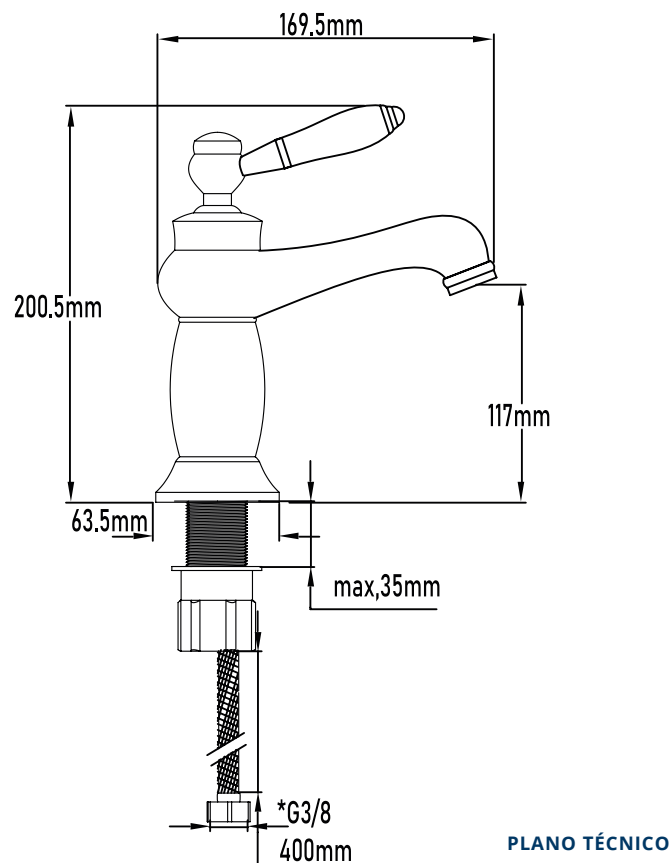

Color Antique

Referencia
UG 11077

LAVABOS VARIOS

Grifo de lavabo Neoclásico

Neoclásico basin tap mixer

MEDIDAS LxAxH CON EMBALAJE UNIDAD	18,50cm X 25,50cm X 7cm
MEDIDAS LxAxH CON EMBALAJE X 12	58,50cm X 26,50cm X 29,50cm

DIMENSIONES

Referencia
UG 11077

LAVABOS VARIOS

Grifo de lavabo Neoclásico

Neoclásico basin tap mixer

ESPECIFICACIONES

MATERIAL	Latón
ACABADO	Antique
PRESENTACIÓN	Caja
USO	Doméstico
OTRAS ESPECIFICACIONES	Cartucho 40mm s/f Aireador M24 Decoración ornamental
RECOMENDACIONES	Limpiar con un paño húmedo y secar minuciosamente. No utilizar productos abrasivos
ACCESORIOS	Set de fijación Latiguillos
BENEFICIOS	Disposición de respuestos a nivel nacional
GARANTÍA	2 años por defectos de fabricación