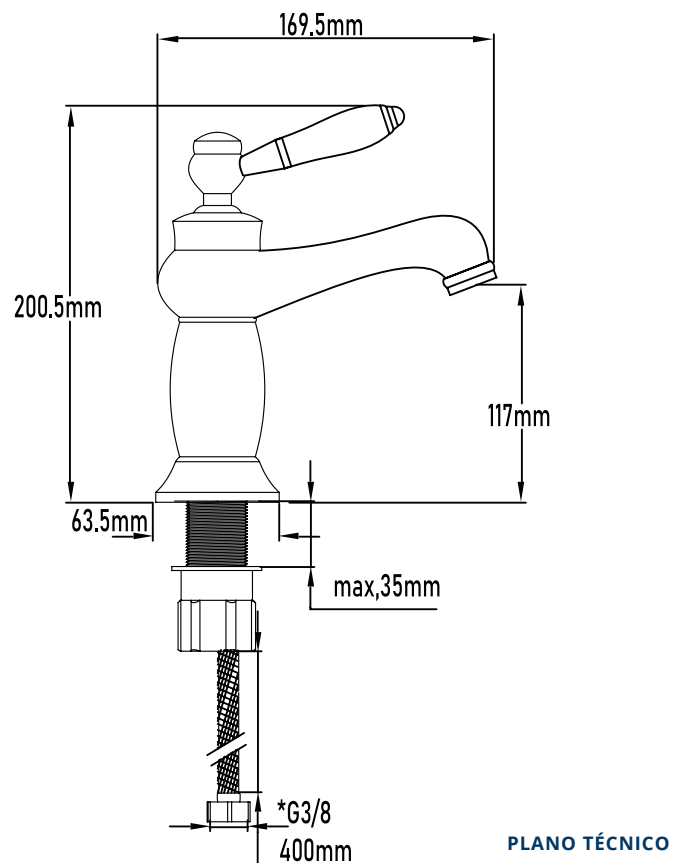

REFERENCIA EAN 9427073210012
REF 11076

Color Cromo

Referencia
UG 11076

LAVABOS VARIOS

Grifo de lavabo Neoclásico

Neoclásico basin tap mixer

MEDIDAS LxAxH CON EMBALAJE UNIDAD	18,50cm X 25,50cm X 7cm
MEDIDAS LxAxH CON EMBALAJE X 12	58,50cm X 26,50cm X 29,50cm

DIMENSIONES

Referencia
UG 11076

LAVABOS VARIOS

Grifo de lavabo Neoclásico

Neoclásico basin tap mixer

ESPECIFICACIONES

MATERIAL	Latón
ACABADO	Cromado
PRESENTACIÓN	Caja
USO	Doméstico
OTRAS ESPECIFICACIONES	Cartucho 40mm s/f Aireador M24 Decoración ornamental
RECOMENDACIONES	Limpiar con un paño húmedo y secar minuciosamente. No utilizar productos abrasivos
ACCESORIOS	Set de fijación Latiguillos
BENEFICIOS	Disposición de respuestos a nivel nacional
GARANTÍA	2 años por defectos de fabricación