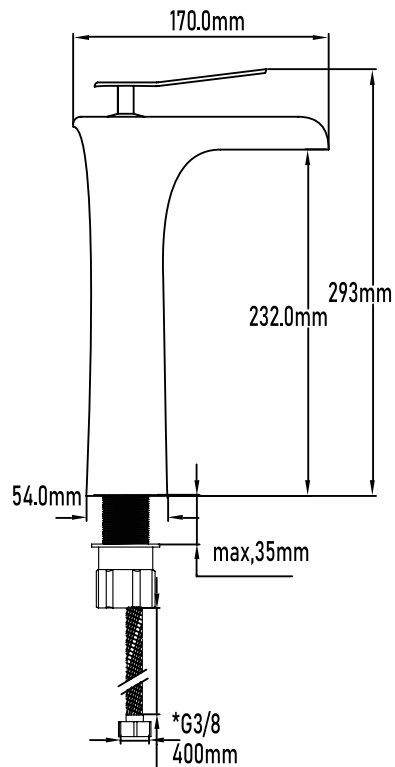

Color Antique

Referencia
UG 11070

LAVABO ARTAZUL

Grifo de lavabo cascada

Artazul waterfall mixer basin tap

PLANO TÉCNICO

MEDIDAS LxAxH CON EMBALAJE UNIDAD	18,50cm X 25,50cm X 7cm
MEDIDAS LxAxH CON EMBALAJE X 12	44,50cm X 38cm X 44,50cm

DIMENSIONES

Referencia
UG 11070

LAVABO ARTAZUL

Grifo de lavabo cascada

Artazul waterfall mixer basin tap

ESPECIFICACIONES

MATERIAL	Latón
ACABADO	Antique
PRESENTACIÓN	Caja
USO	Doméstico
OTRAS ESPECIFICACIONES	Cartucho 40 s/f
RECOMENDACIONES	Limpiar con un paño húmedo y secar minuciosamente. No utilizar productos abrasivos
ACCESORIOS	Set de fijación Latiguillos
BENEFICIOS	Disposición de respuestos a nivel nacional
GARANTÍA	2 años por defectos de fabricación