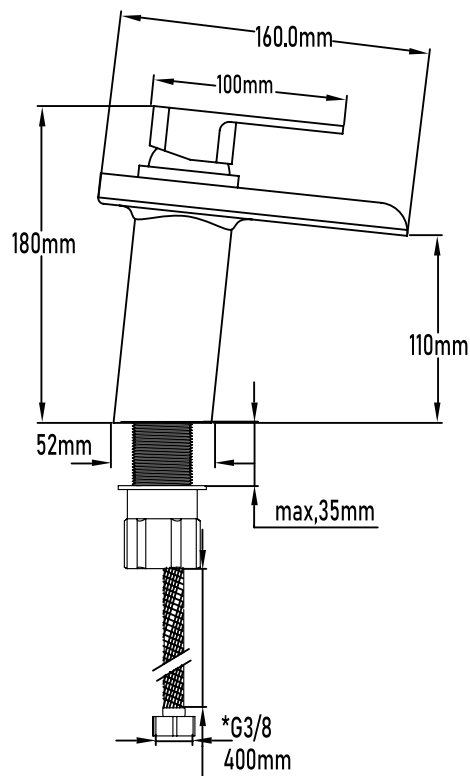

## Grifo de lavabo cascada

Bariloche waterfall mixer basin tap

---

**DESCRIPCIÓN** Grifo monomando de lavabo Victoria

**CATEGORÍA** Grifos de baño

**COLORES** 

**REFERENCIA** EAN 9427073209948  
REF 11069

---

Color Cromo

Referencia  
**UG 11069**

LAVABO VICTORIA

## Grifo de lavabo cascada

Bariloche waterfall mixer basin tap

PLANO TÉCNICO

---

MEDIDAS LxAxH CON EMBALAJE UNIDAD	18,50cm X 25,50cm X 7cm
MEDIDAS LxAxH CON EMBALAJE X 10	73,50cm X 31,50cm X 45cm

---

DIMENSIONES