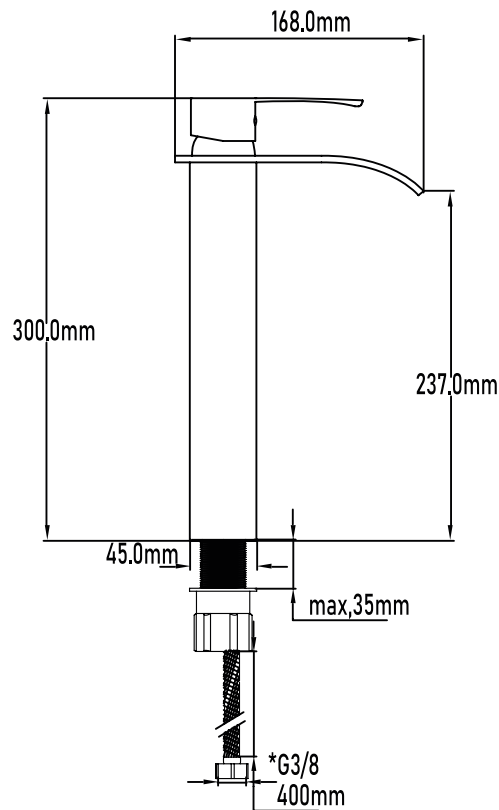

Referencia
UG 11068

LAVABO BARILOCHE

Grifo de lavabo cascada

Bariloche waterfall mixer basin tap

DESCRIPCIÓN Grifo monomando de lavabo Bariloche

CATEGORÍA Grifos de baño

COLORES 

REFERENCIA EAN 9427073209931
REF 11068

Color Cromo

Referencia
UG 11068

LAVABO BARILOCHE

Grifo de lavabo cascada

Bariloche waterfall mixer basin tap

PLANO TÉCNICO

MEDIDAS LxAxH CON EMBALAJE UNIDAD	18,50cm X 25,50cm X 7cm
MEDIDAS LxAxH CON EMBALAJE X 12	44,50cm X 38cm X 44,50cm

DIMENSIONES

Referencia
UG 11068

LAVABO BARILOCHE

Grifo de lavabo cascada

Bariloche waterfall mixer basin tap

ESPECIFICACIONES

MATERIAL	Latón
ACABADO	Cromado
PRESENTACIÓN	Caja
USO	Doméstico
OTRAS ESPECIFICACIONES	Cartucho 40 s/f
RECOMENDACIONES	Limpiar con un paño húmedo y secar minuciosamente. No utilizar productos abrasivos
ACCESORIOS	Set de fijación Latiguillos
BENEFICIOS	Disposición de respuestos a nivel nacional
GARANTÍA	2 años por defectos de fabricación