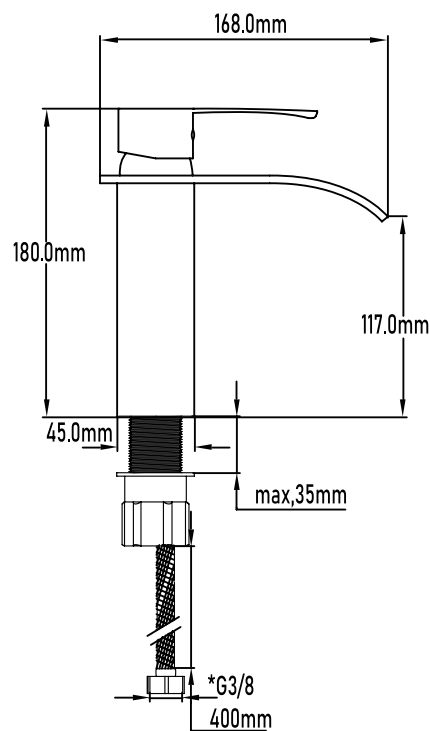

Color Cromo

Referencia
UG 11067

LAVABO PATAGONIA

Grifo de lavabo cascada

Patagonia waterfall mixer basin tap

PLANO TÉCNICO

MEDIDAS LxAxH CON EMBALAJE UNIDAD	18,50cm X 25,50cm X 7cm
MEDIDAS LxAxH CON EMBALAJE X 12	58,50cm X 26,50cm X 29,50cm

DIMENSIONES

Referencia
UG 11067

LAVABO PATAGONIA

Grifo de lavabo cascada

Patagonia waterfall mixer basin tap

ESPECIFICACIONES

MATERIAL	Latón
ACABADO	Cromado
PRESENTACIÓN	Caja
USO	Doméstico
OTRAS ESPECIFICACIONES	Cartucho 40 s/f
RECOMENDACIONES	Limpiar con un paño húmedo y secar minuciosamente. No utilizar productos abrasivos
ACCESORIOS	Set de fijación Latiguillos
BENEFICIOS	Disposición de respuestos a nivel nacional
GARANTÍA	2 años por defectos de fabricación