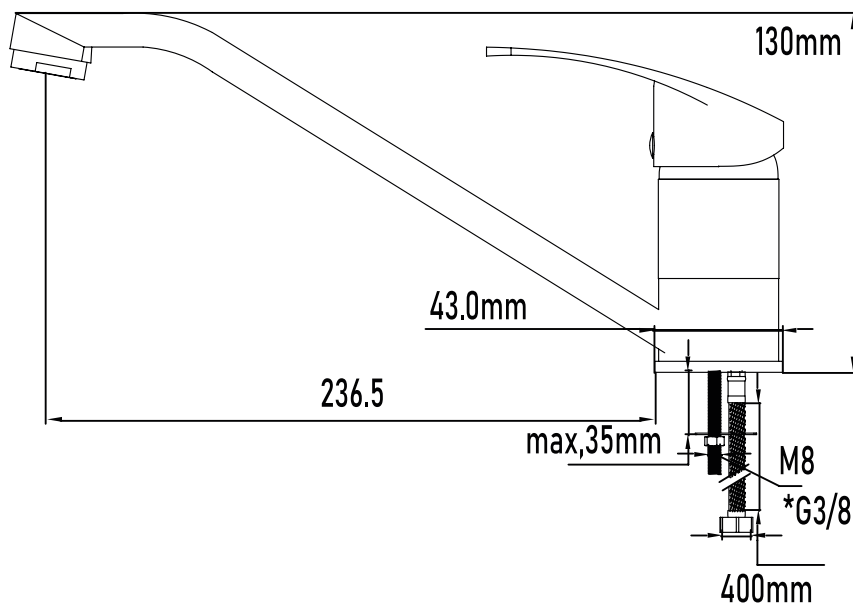

REFERENCIA EAN 9427073207746
REF 11063

Color Cromo

Referencia
UG 11063

GRIFOS DE COCINA

Grifo de cocina Besaya

Besaya basin mixer with brass base

PLANO TÉCNICO

MEDIDAS LxAxH CON EMBALAJE UNIDAD

52cm X 23cm X 7cm

MEDIDAS LxAxH CON EMBALAJE X 12

58,50cm X 26,50cm X 29,50cm

DIMENSIONES

Referencia
UG 11063

GRIFOS DE COCINA

Grifo de cocina Besaya

Besaya basin mixer with brass base

ESPECIFICACIONES

MATERIAL	Latón
ACABADO	Cromo
PRESENTACIÓN	Caja
USO	Doméstico
OTRAS ESPECIFICACIONES	Cartucho 35mm s/f
RECOMENDACIONES	Limpiar con un paño húmedo y secar minuciosamente. No utilizar productos abrasivos
ACCESORIOS	Set de fijación Latiguillos
BENEFICIOS	Disposición de respuestos a nivel nacional
GARANTÍA	2 años por defectos de fabricación