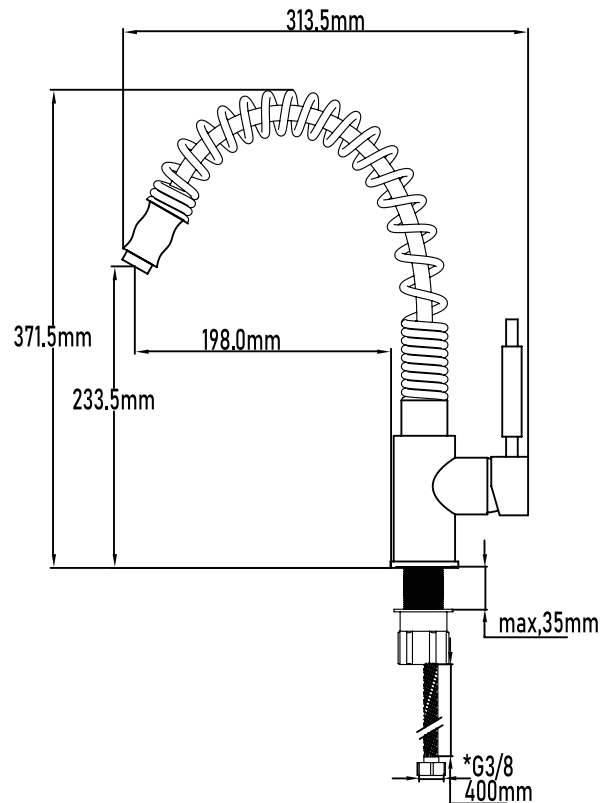

Grifo de cocina EXT. Semiprofesional

Semiprofesional basin mixer with brass base

PLANO TÉCNICO

MEDIDAS LxAxH CON EMBALAJE UNIDAD	52cm X 23cm X 7cm
MEDIDAS LxAxH CON EMBALAJE X 12	53,50cm X 47,50cm X 44cm