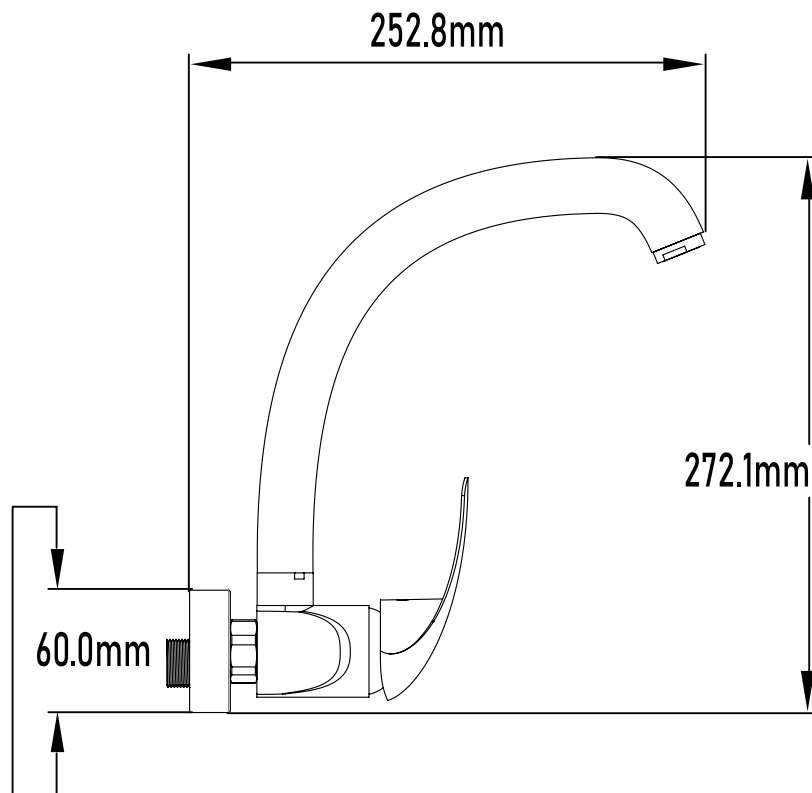

Referencia  
**UG 11054**

GRIFOS DE COCINA  
**Grifo de cocina Forma**  
Forma wall sink mixer

---

**DESCRIPCIÓN** Grifo de cocina monomando Forma

**CATEGORÍA** Grifos de cocina

**COLORES** 

**REFERENCIA** EAN 9427073204813  
REF 11054

---

Color Cromo

Referencia  
**UG 11054**

GRIFOS DE COCINA  
**Grifo de cocina Forma**  
Forma wall sink mixer

PLANO TÉCNICO

---

<b>MEDIDAS LxAxH CON EMBALAJE</b>	37cm X 25cm X 27cm
<b>MEDIDAS LxAxH SIN EMBALAJE</b>	30cm X 15cm X 20cm

---

DIMENSIONES

Referencia  
**UG 11054**

GRIFOS DE COCINA  
**Grifo de cocina Forma**  
Forma wall sink mixer

**ESPECIFICACIONES**

<b>MATERIAL</b>	Latón
<b>ACABADO</b>	Cromado
<b>PRESENTACIÓN</b>	Caja
<b>USO</b>	Doméstico
<b>OTRAS ESPECIFICACIONES</b>	Distancia entre ejes 15cm   Cartucho de 40mm s/f
<b>RECOMENDACIONES</b>	Limpiar con un paño húmedo y secar minuciosamente. No utilizar productos abrasivos
<b>ACCESORIOS</b>	Set de fijación   Excéntricas
<b>BENEFICIOS</b>	Disposición de respuestos a nivel nacional
<b>GARANTÍA</b>	2 años por defectos de fabricación