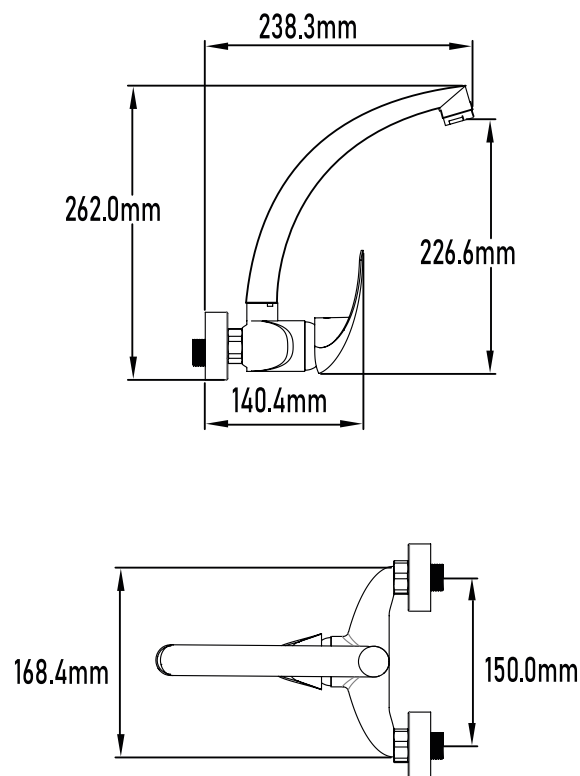

## Grifo de cocina Caño fundido

Caño fundido wall sink mixer

PLANO TÉCNICO

MEDIDAS LxAxH CON EMBALAJE

38cm X 21,50cm X 7cm

MEDIDAS LxAxH SIN EMBALAJE

26,20cm X 23,83cm X 15cm

DIMENSIONES

### ESPECIFICACIONES

<b>MATERIAL</b>	Latón
<b>ACABADO</b>	Cromado
<b>PRESENTACIÓN</b>	Caja
<b>USO</b>	Doméstico
<b>OTRAS ESPECIFICACIONES</b>	Distancia entre ejes 15cm   Cartucho de 40mm s/f
<b>RECOMENDACIONES</b>	Limpiar con un paño húmedo y secar minuciosamente. No utilizar productos abrasivos
<b>ACCESORIOS</b>	Set de fijación   Excéntricas
<b>BENEFICIOS</b>	Disposición de respuestos a nivel nacional
<b>GARANTÍA</b>	2 años por defectos de fabricación