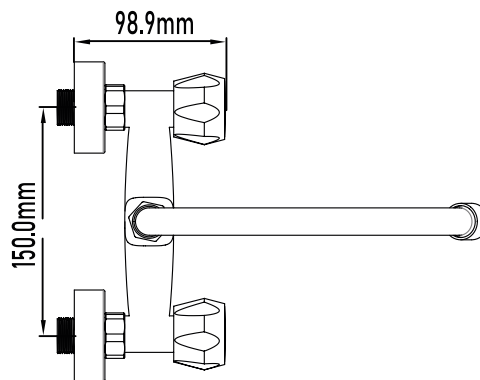

Color Cromo

Referencia
UG 11051

GRIFOS DE COCINA

Grifo de cocina Tajo 150

Tajo 150 wall sink mixer

PLANO TÉCNICO

MEDIDAS LxAxH CON EMBALAJE

38cm X 21,50cm X 7cm

MEDIDAS LxAxH SIN EMBALAJE

13,85cm X 27,05cm X 11cm

DIMENSIONES

Referencia
UG 11051

GRIFOS DE COCINA

Grifo de cocina Tajo 150

Tajo 150 wall sink mixer

ESPECIFICACIONES

MATERIAL	Latón
ACABADO	Cromado
PRESENTACIÓN	Caja
USO	Doméstico
OTRAS ESPECIFICACIONES	Distancia entre ejes 15cm
RECOMENDACIONES	Limpiar con un paño húmedo y secar minuciosamente. No utilizar productos abrasivos
ACCESORIOS	Set de fijación Excéntricas
BENEFICIOS	Disposición de respuestos a nivel nacional
GARANTÍA	2 años por defectos de fabricación