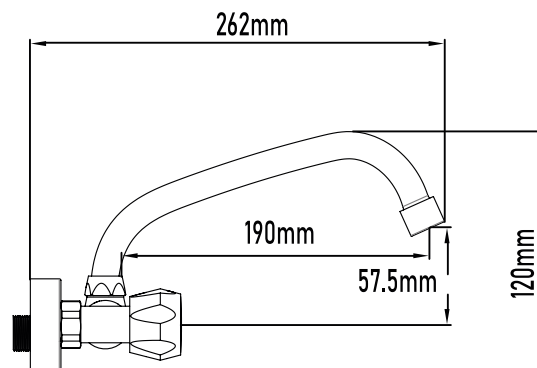

Color Cromo

Referencia
UG 11051

GRIFOS DE COCINA

Grifo de cocina Tajo 150

Tajo 150 wall sink mixer

PLANO TÉCNICO

MEDIDAS LxAxH CON EMBALAJE

38cm X 21,50cm X 7cm

MEDIDAS LxAxH SIN EMBALAJE

13,85cm X 27,05cm X 11cm

DIMENSIONES

Referencia
UG 11051

GRIFOS DE COCINA

Grifo de cocina Tajo 150

Tajo 150 wall sink mixer

ESPECIFICACIONES

MATERIAL	Latón
ACABADO	Cromado
PRESENTACIÓN	Caja
USO	Doméstico
OTRAS ESPECIFICACIONES	Distancia entre ejes 15cm
RECOMENDACIONES	Limpiar con un paño húmedo y secar minuciosamente. No utilizar productos abrasivos
ACCESORIOS	Set de fijación Excéntricas
BENEFICIOS	Disposición de respuestos a nivel nacional
GARANTÍA	2 años por defectos de fabricación