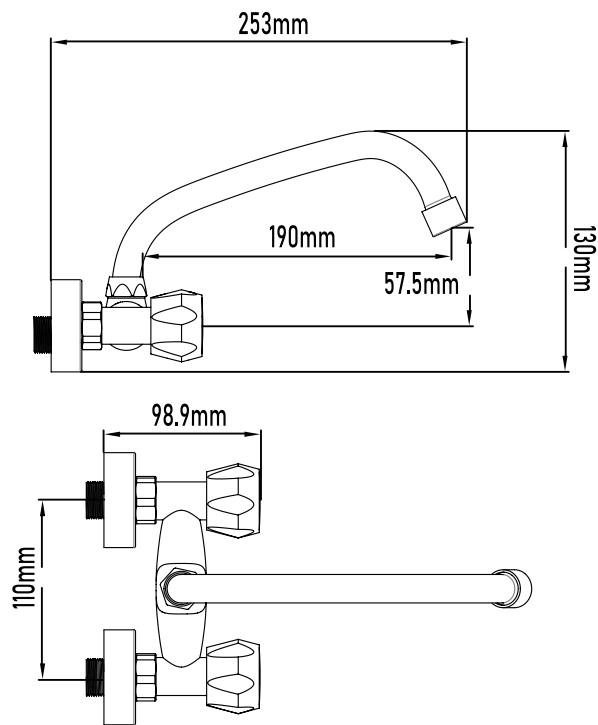

Referencia  
**UG 11050**

GRIFOS DE COCINA  
**Grifo de cocina Tajo**  
Tajo wall sink mixer

---

**DESCRIPCIÓN** Grifo de cocina Tajo

**CATEGORÍA** Grifos de cocina

**COLORES** 

**REFERENCIA** EAN 9427073204967  
REF 11050

---

Color Cromo

Referencia  
**UG 11050**

GRIFOS DE COCINA  
**Grifo de cocina Tajo**  
Tajo wall sink mixer

PLANO TÉCNICO

MEDIDAS LxAxH CON EMBALAJE

38cm X 21,50cm X 7cm

MEDIDAS LxAxH SIN EMBALAJE

13,85cm X 27,05cm X 11cm

DIMENSIONES

Referencia  
**UG 11050**

GRIFOS DE COCINA  
**Grifo de cocina Tajo**  
Tajo wall sink mixer

**ESPECIFICACIONES**

<b>MATERIAL</b>	Latón
<b>ACABADO</b>	Cromado
<b>PRESENTACIÓN</b>	Caja
<b>USO</b>	Doméstico
<b>OTRAS ESPECIFICACIONES</b>	Distancia entre ejes 11cm
<b>RECOMENDACIONES</b>	Limpiar con un paño húmedo y secar minuciosamente. No utilizar productos abrasivos
<b>ACCESORIOS</b>	Set de fijación   Excéntricas
<b>BENEFICIOS</b>	Disposición de respuestos a nivel nacional
<b>GARANTÍA</b>	2 años por defectos de fabricación