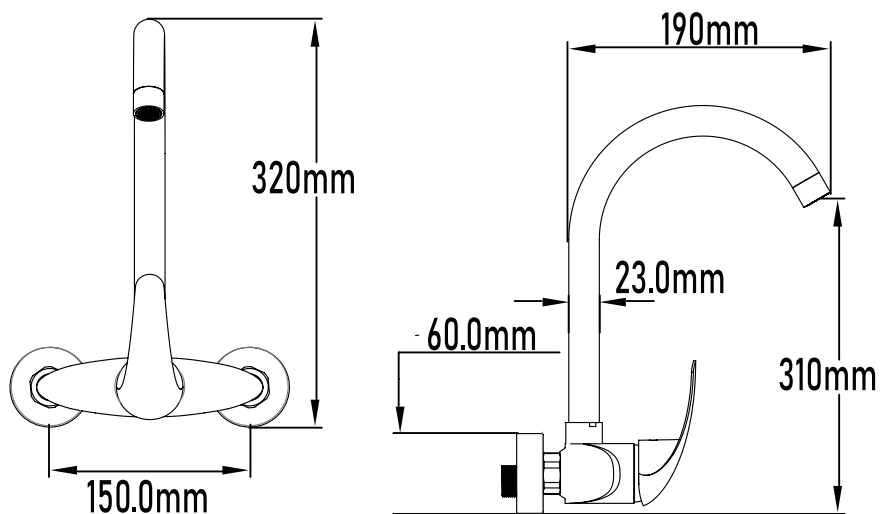

Referencia
UG 11049

GRIFOS DE COCINA
Grifo de cocina Wami
Wami wall sink mixer

PLANO TÉCNICO

MEDIDAS LxAxH CON EMBALAJE	38cm X 21,50cm X 7cm
MEDIDAS LxAxH SIN EMBALAJE	27cm X 20cm X 12cm

DIMENSIONES

Referencia
UG 11049