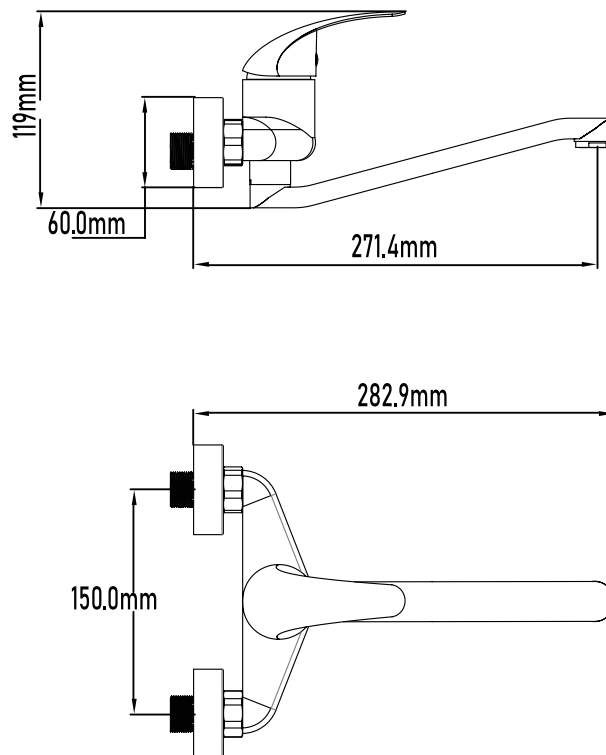

GRIFOS DE COCINA
Grifo de cocina Kapuas
Kapuas wall sink mixer

PLANO TÉCNICO

MEDIDAS LxAxH CON EMBALAJE

38cm X 25cm X 7cm

MEDIDAS LxAxH SIN EMBALAJE

11,90cm X 27,14cm X 15cm

DIMENSIONES

Referencia
UG 11047