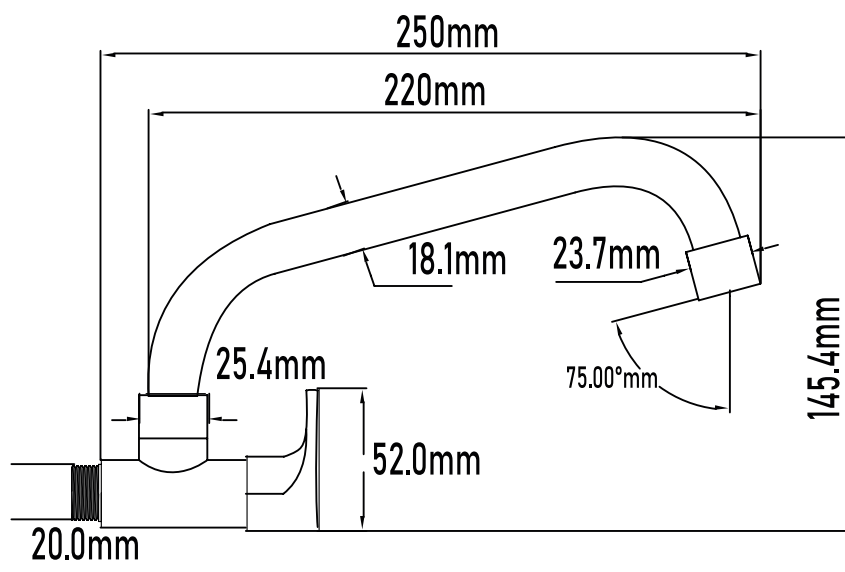

Referencia  
**UG 11046**

GRIFOS DE COCINA **UN AGUA**  
**Grifo de pared Un Agua**  
One water wall sink

---

**DESCRIPCIÓN** Grifo de pared Un Agua

**CATEGORÍA** Grifos de cocina

**COLORES** 

**REFERENCIA** **EAN** 9427073204882  
**REF** 11046

---

Color Cromo

Referencia  
**UG 11046**

GRIFOS DE COCINA **UN AGUA**  
**Grifo de pared Un Agua**  
One water wall sink

PLANO TÉCNICO

MEDIDAS LxAxH CON EMBALAJE

37cm X 25cm X 27cm

MEDIDAS LxAxH SIN EMBALAJE

14,55cm X 25cm X 2,5cm

DIMENSIONES

Referencia  
**UG 11046**

GRIFOS DE COCINA **UN AGUA**  
**Grifo de pared Un Agua**  
One water wall sink

**ESPECIFICACIONES**

<b>MATERIAL</b>	Latón
<b>ACABADO</b>	Cromado
<b>PRESENTACIÓN</b>	Caja
<b>USO</b>	Doméstico
<b>OTRAS ESPECIFICACIONES</b>	Cartucho de 25mm s/f   Un agua
<b>RECOMENDACIONES</b>	Limpiar con un paño húmedo y secar minuciosamente. No utilizar productos abrasivos
<b>ACCESORIOS</b>	Set de fijación   Latiguillos
<b>BENEFICIOS</b>	Disposición de respuestos a nivel nacional
<b>GARANTÍA</b>	2 años por defectos de fabricación