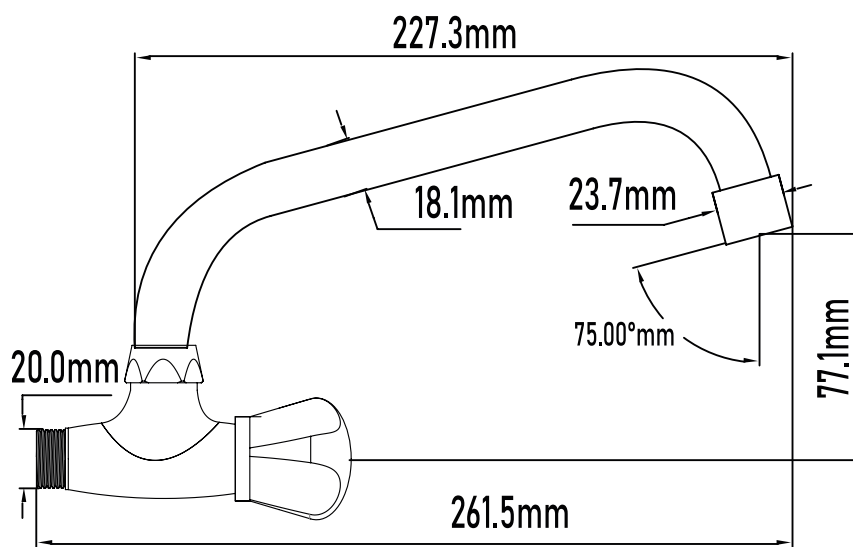

Referencia
UG 11042

GRIFOS DE COCINA **UN AGUA**

Grifo de pared Tajo

Tajo monoblock wall sink

DESCRIPCIÓN	Grifo de pared Tajo
CATEGORÍA	Grifos de cocina
COLORES	
REFERENCIA	EAN 9427073204820 REF 11042

Color Cromo

Referencia
UG 11042

GRIFOS DE COCINA **UN AGUA**

Grifo de pared Tajo

Tajo monoblock wall sink

PLANO TÉCNICO

MEDIDAS LxAxH CON EMBALAJE

37cm X 25cm X 27cm

MEDIDAS LxAxH SIN EMBALAJE

30cm X 15cm X 20cm

DIMENSIONES

Referencia
UG 11042

GRIFOS DE COCINA **UN AGUA**

Grifo de pared Tajo

Tajo monoblock wall sink

ESPECIFICACIONES

MATERIAL	Latón
ACABADO	Cromado
PRESENTACIÓN	Caja
USO	Doméstico
OTRAS ESPECIFICACIONES	Cartucho de 35mm s/f Un agua
RECOMENDACIONES	Limpiar con un paño húmedo y secar minuciosamente. No utilizar productos abrasivos
ACCESORIOS	Set de fijación Latiguillos
BENEFICIOS	Disposición de respuestos a nivel nacional
GARANTÍA	2 años por defectos de fabricación