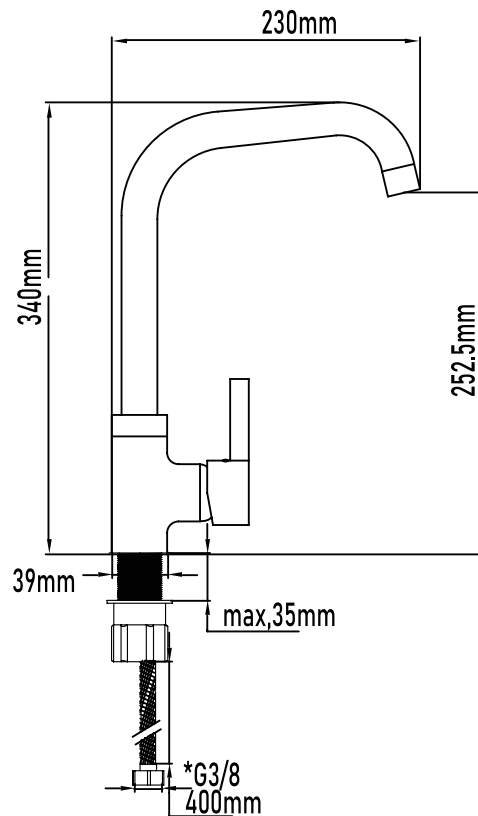

Color Cromo

Referencia
UG 11040

GRIFOS DE COCINA

Grifo de cocina Miño

Miño kitchen basin mixer

PLANO TÉCNICO

MEDIDAS LxAxH CON EMBALAJE UNIDAD	23cm X 40cm X 7cm
MEDIDAS LxAxH CON EMBALAJE X 12	47,50cm X 41,50cm X 41,50cm

DIMENSIONES

Referencia
UG 11040

GRIFOS DE COCINA

Grifo de cocina Miño

Miño kitchen basin mixer

ESPECIFICACIONES

MATERIAL	Latón
ACABADO	Cromado
PRESENTACIÓN	Caja
USO	Doméstico
OTRAS ESPECIFICACIONES	Cartucho 35mm s/f Aireador H22
RECOMENDACIONES	Limpiar con un paño húmedo y secar minuciosamente. No utilizar productos abrasivos
ACCESORIOS	Set de fijación Latiguillos
BENEFICIOS	Disposición de respuestos a nivel nacional
GARANTÍA	2 años por defectos de fabricación