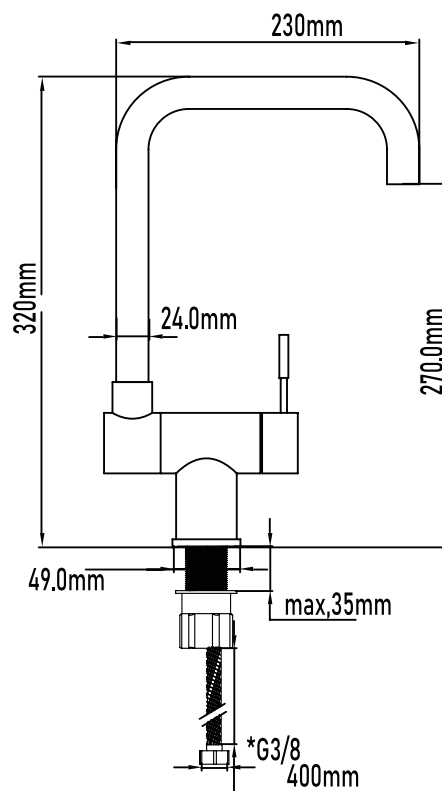

## Grifo de cocina Abatible

Abatible kitchen basin mixer

PLANO TÉCNICO

---

<b>MEDIDAS LxAxH CON EMBALAJE UNIDAD</b>	23cm X 40cm X 7cm
<b>MEDIDAS LxAxH CON EMBALAJE X 12</b>	47,50cm X 44,50cm X 41,50cm

---

DIMENSIONES