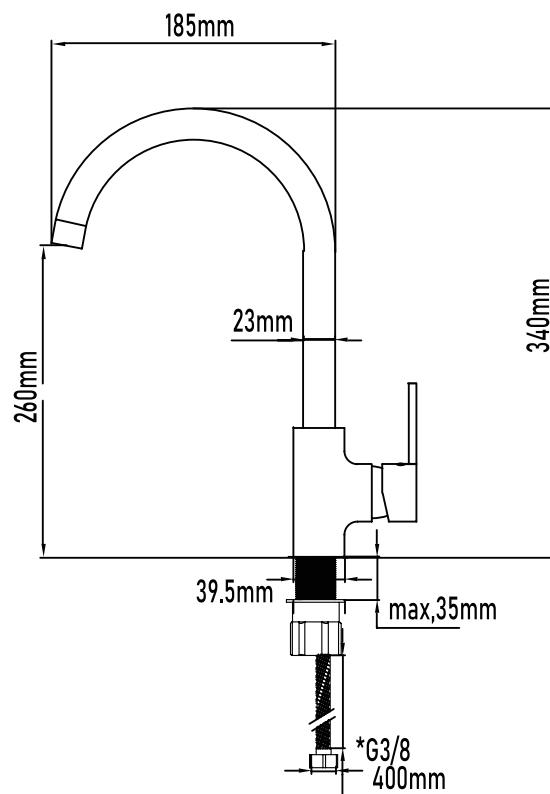

## Grifo de cocina Zezere

Zezere kitchen basin mixer

PLANO TÉCNICO

---

<b>MEDIDAS LxAxH CON EMBALAJE UNIDAD</b>	23cm X 40cm X 7cm
<b>MEDIDAS LxAxH CON EMBALAJE X 12</b>	47,50cm X 41,50cm X 41,50cm

---

DIMENSIONES