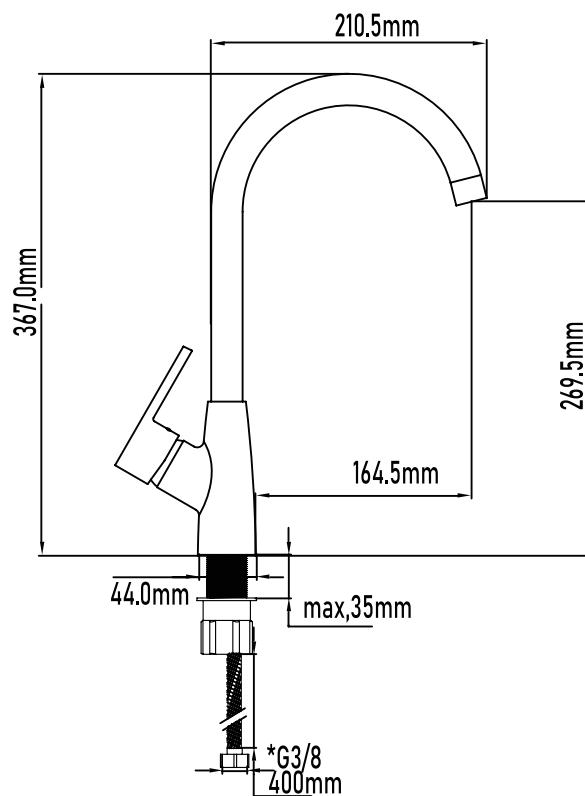

## Grifo de cocina White

White kitchen basin mixer

PLANO TÉCNICO

---

<b>MEDIDAS LxAxH CON EMBALAJE UNIDAD</b>	23cm X 40cm X 7cm
<b>MEDIDAS LxAxH CON EMBALAJE X 12</b>	47,50cm X 41,50cm X 41,50cm

---

DIMENSIONES