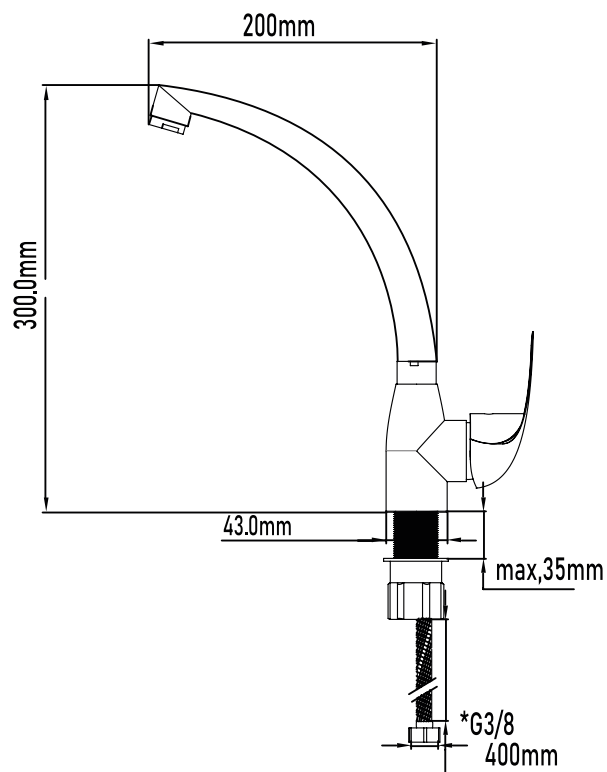

Color Cromo

Referencia
UG 11033

GRIFOS DE COCINA

Grifo de cocina Caño Fundido

Caño Fundido kitchen basin mixer

PLANO TÉCNICO

MEDIDAS LxAxH CON EMBALAJE UNIDAD	21cm X 38cm X 7cm
MEDIDAS LxAxH CON EMBALAJE X 12	44,50cm X 38cm X 44,50cm

DIMENSIONES

Referencia
UG 11033

GRIFOS DE COCINA

Grifo de cocina Caño Fundido

Caño Fundido kitchen basin mixer

ESPECIFICACIONES

MATERIAL	Latón
ACABADO	Cromado
PRESENTACIÓN	Caja
USO	Doméstico
OTRAS ESPECIFICACIONES	Cartucho 40mm s/f Aireador M24
RECOMENDACIONES	Limpiar con un paño húmedo y secar minuciosamente. No utilizar productos abrasivos
ACCESORIOS	Set de fijación Latiguillos
BENEFICIOS	Disposición de respuestos a nivel nacional
GARANTÍA	2 años por defectos de fabricación