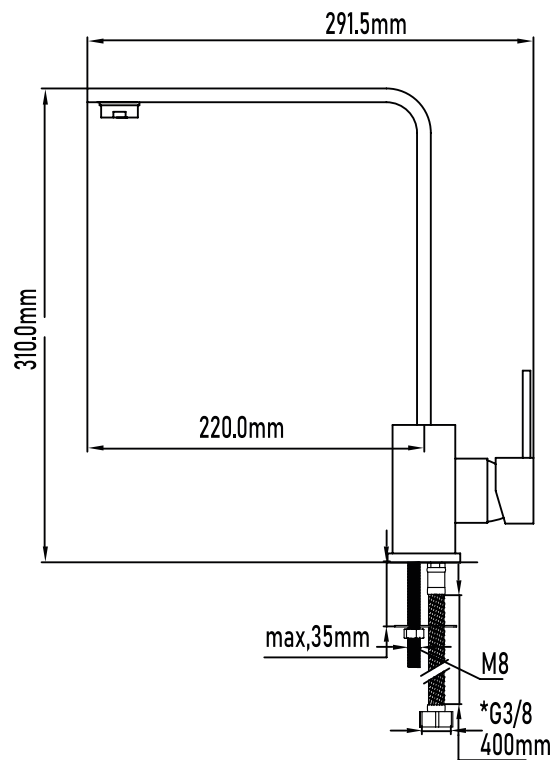

Color Cromo

Referencia
UG 11031

GRIFOS DE COCINA

Grifo de cocina Eyre

Eyre kitchen basin mixer

PLANO TÉCNICO

MEDIDAS LxAxH CON EMBALAJE UNIDAD	23cm X 40cm X 7cm
MEDIDAS LxAxH CON EMBALAJE X 12	47,50cm X 41,50cm X 41,50cm

DIMENSIONES

Referencia
UG 11031

GRIFOS DE COCINA

Grifo de cocina Eyre

Eyre kitchen basin mixer

ESPECIFICACIONES

MATERIAL	Latón
ACABADO	Cromado
PRESENTACIÓN	Caja
USO	Doméstico
OTRAS ESPECIFICACIONES	Cartucho 35mm s/f Aireador M24
RECOMENDACIONES	Limpiar con un paño húmedo y secar minuciosamente. No utilizar productos abrasivos
ACCESORIOS	Set de fijación Latiguillos
BENEFICIOS	Disposición de respuestos a nivel nacional
GARANTÍA	2 años por defectos de fabricación