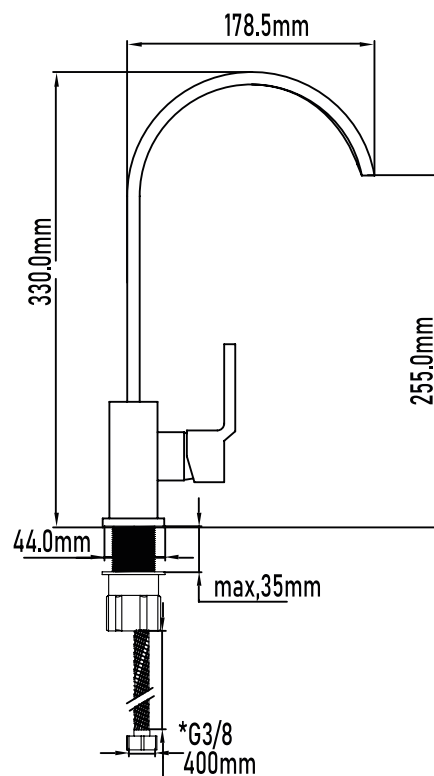

## Grifo de cocina Acre

Acre kitchen basin mixer

PLANO TÉCNICO

---

MEDIDAS LxAxH CON EMBALAJE UNIDAD	21cm X 38cm X 7cm
MEDIDAS LxAxH CON EMBALAJE X 12	44,50cm X 38cm X 44,50cm

---

DIMENSIONES

Referencia  
**UG 11028**