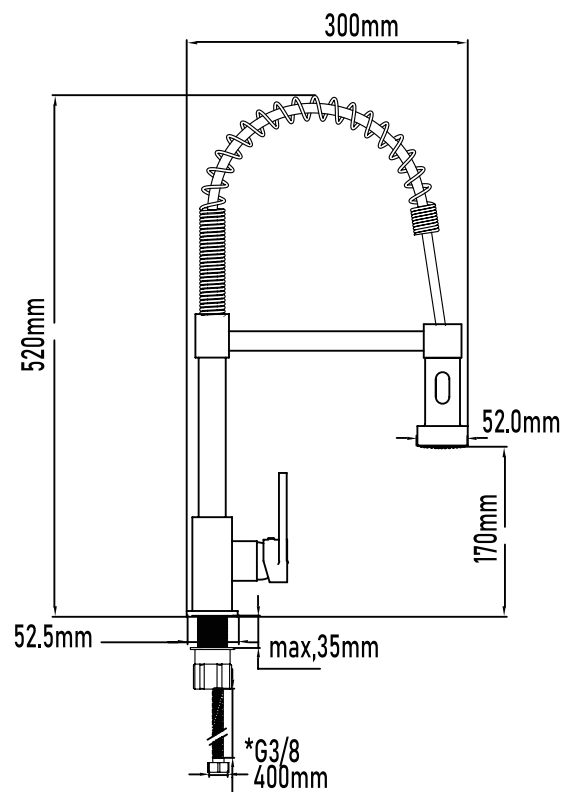

## Grifo de cocina Industrial

Industrial kitchen basin mixer

PLANO TÉCNICO

---

<b>MEDIDAS LxAxH CON EMBALAJE UNIDAD</b>	63cm X 36,60cm X 7,50cm
<b>MEDIDAS LxAxH CON EMBALAJE X 6</b>	64cm X 38cm X 45cm

---

DIMENSIONES