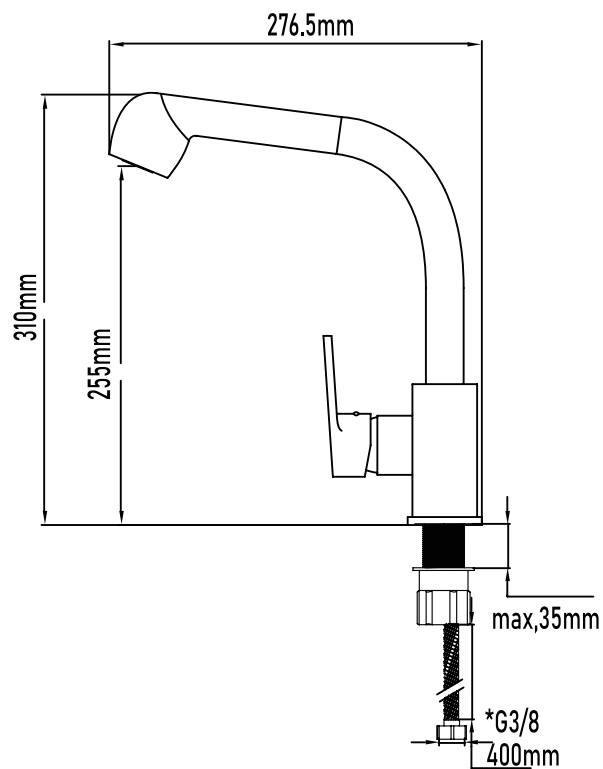

Color Cromo

Referencia
UG 11024

GRIFOS DE COCINA

Grifo de cocina Extraible Volga

Volga pull-out kitchen basin mixer

PLANO TÉCNICO

MEDIDAS LxAxH CON EMBALAJE UNIDAD	23cm X 52cm X 7cm
MEDIDAS LxAxH CON EMBALAJE X 12	53,50cm X 47,50cm X 44cm

DIMENSIONES

Referencia
UG 11024

GRIFOS DE COCINA

Grifo de cocina Extraible Volga

Volga pull-out kitchen basin mixer

ESPECIFICACIONES

MATERIAL	Latón
ACABADO	Cromado
PRESENTACIÓN	Caja
USO	Doméstico
OTRAS ESPECIFICACIONES	Cartucho 40mm s/f Extraible
RECOMENDACIONES	Limpiar con un paño húmedo y secar minuciosamente. No utilizar productos abrasivos
ACCESORIOS	Set de fijación Latiguillos
BENEFICIOS	Disposición de respuestos a nivel nacional
GARANTÍA	2 años por defectos de fabricación