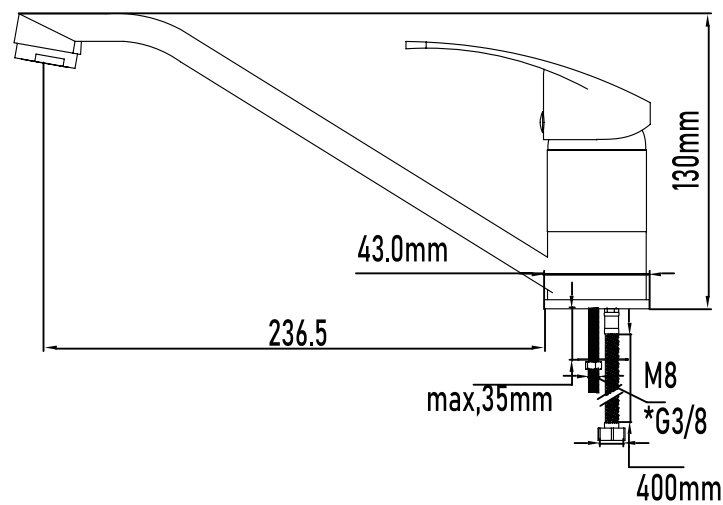

Color Cromo

Referencia
UG 11023

GRIFOS DE COCINA

Grifo de cocina Indo

Indo kitchen basin mixer

PLANO TÉCNICO

MEDIDAS LxAxH CON EMBALAJE UNIDAD	18,50cm X 25,50cm X 7cm
MEDIDAS LxAxH CON EMBALAJE X 12	51cm X 34,5cm X 34,5cm

DIMENSIONES

Referencia
UG 11023

GRIFOS DE COCINA

Grifo de cocina Indo

Indo kitchen basin mixer

ESPECIFICACIONES

MATERIAL	Latón
ACABADO	Cromado
PRESENTACIÓN	Caja
USO	Doméstico
OTRAS ESPECIFICACIONES	Cartucho 35mm s/f Aireador M24
RECOMENDACIONES	Limpiar con un paño húmedo y secar minuciosamente. No utilizar productos abrasivos
ACCESORIOS	Set de fijación Latiguillos
BENEFICIOS	Disposición de respuestos a nivel nacional
GARANTÍA	2 años por defectos de fabricación