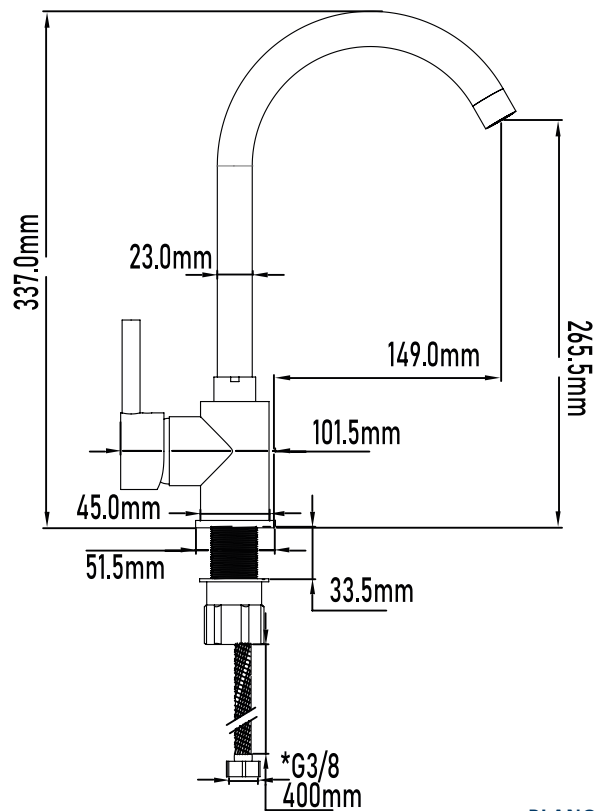

Color Cromo

Referencia
UG 11020

GRIFOS DE COCINA

Grifo de cocina Tura

Tura kitchen basin mixer

PLANO TÉCNICO

MEDIDAS LxAxH CON EMBALAJE UNIDAD 23cm X 40cm X 7cm

MEDIDAS LxAxH CON EMBALAJE X 12 47,50cm X 41,50cm X 41,50cm

DIMENSIONES

Referencia
UG 11020

GRIFOS DE COCINA

Grifo de cocina Tura

Tura kitchen basin mixer

ESPECIFICACIONES

MATERIAL	Latón
ACABADO	Cromado
PRESENTACIÓN	Caja
USO	Doméstico
OTRAS ESPECIFICACIONES	Cartucho 40mm s/f Aireador H22
RECOMENDACIONES	Limpiar con un paño húmedo y secar minuciosamente. No utilizar productos abrasivos
ACCESORIOS	Set de fijación Latiguillos
BENEFICIOS	Disposición de respuestos a nivel nacional
GARANTÍA	2 años por defectos de fabricación