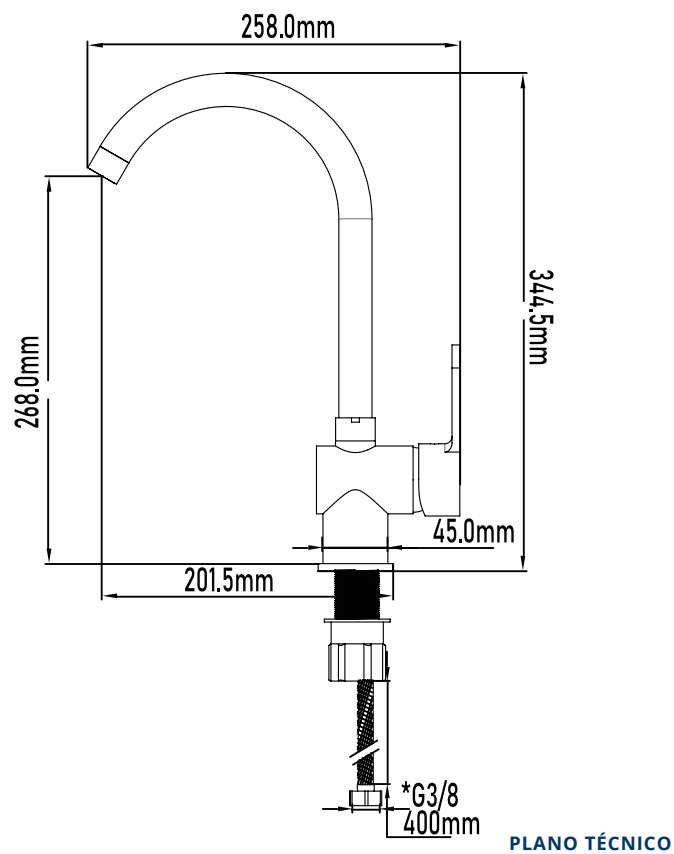

Color Cromo

Referencia
UG 11019

GRIFOS DE COCINA

Grifo de cocina Misuri

Misuri kitchen basin mixer

MEDIDAS LxAxH CON EMBALAJE UNIDAD	23cm X 40cm X 7cm
MEDIDAS LxAxH CON EMBALAJE X 12	47,50cm X 41,50cm X 41,50cm

DIMENSIONES

Referencia
UG 11019

GRIFOS DE COCINA

Grifo de cocina Misuri

Misuri kitchen basin mixer

ESPECIFICACIONES

MATERIAL	Latón
ACABADO	Cromado
PRESENTACIÓN	Caja
USO	Doméstico
OTRAS ESPECIFICACIONES	Cartucho 40mm s/f Aireador H22
RECOMENDACIONES	Limpiar con un paño húmedo y secar minuciosamente. No utilizar productos abrasivos
ACCESORIOS	Set de fijación Latiguillos
BENEFICIOS	Disposición de respuestos a nivel nacional
GARANTÍA	2 años por defectos de fabricación