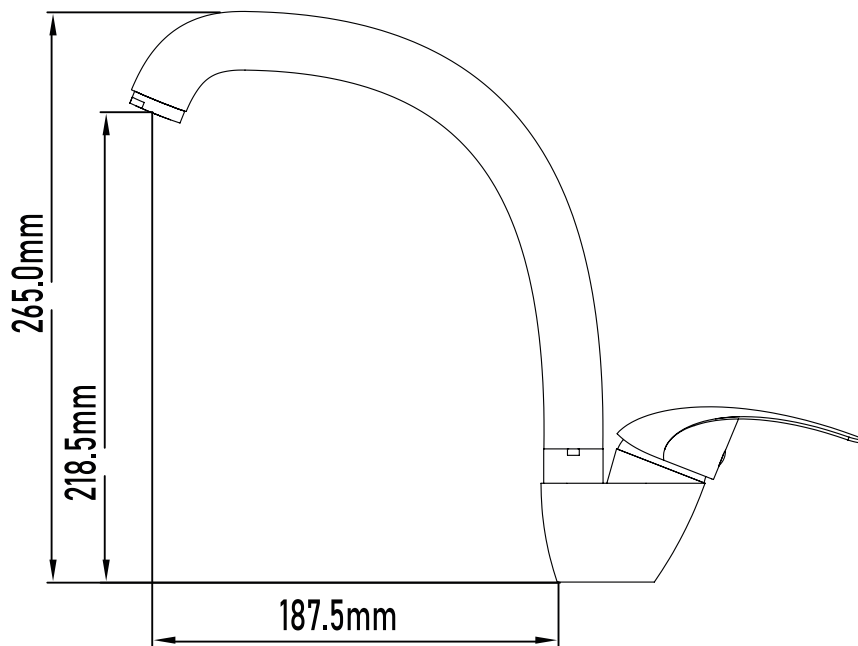

Color Cromo

Referencia
UG 11018

GRIFOS DE COCINA

Grifo de cocina Segre

Segre kitchen basin mixer

PLANO TÉCNICO

MEDIDAS LxAxH CON EMBALAJE UNIDAD	38cm X 21cm X 7cm
MEDIDAS LxAxH CON EMBALAJE X 12	44,50cm X 38cm X 44,50cm

DIMENSIONES

Referencia
UG 11018

GRIFOS DE COCINA

Grifo de cocina Segre

Segre kitchen basin mixer

ESPECIFICACIONES

MATERIAL	Latón
ACABADO	Cromado
PRESENTACIÓN	Caja
USO	Doméstico
OTRAS ESPECIFICACIONES	Cartucho 40mm s/f
RECOMENDACIONES	Limpiar con un paño húmedo y secar minuciosamente. No utilizar productos abrasivos
ACCESORIOS	Set de fijación Latiguillos
BENEFICIOS	Disposición de respuestos a nivel nacional
GARANTÍA	2 años por defectos de fabricación