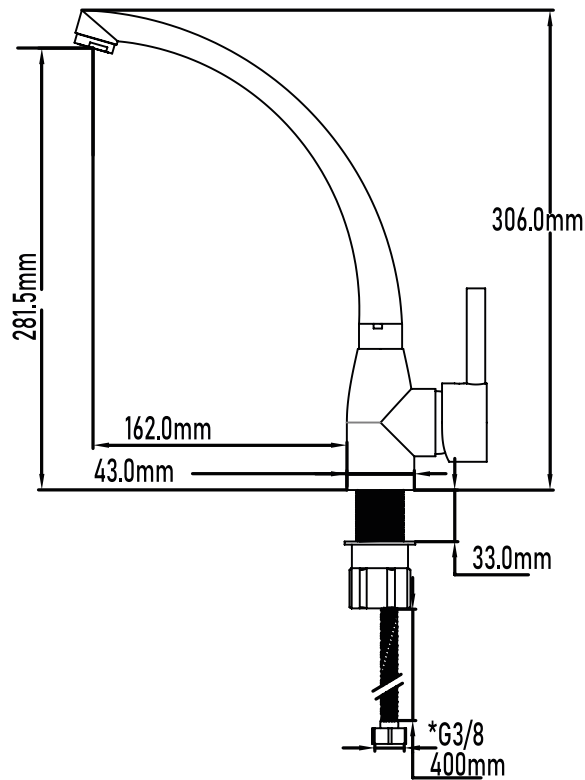

Color Cromo

Referencia
UG 11016

GRIFOS DE COCINA

Grifo de cocina TORMES

Tormes kitchen basin mixer

PLANO TÉCNICO

| | |
|--|--------------------------|
| MEDIDAS LxAxH CON EMBALAJE UNIDAD | 38cm X 21cm X 7cm |
| MEDIDAS LxAxH CON EMBALAJE X 12 | 44,50cm X 38cm X 44,50cm |

DIMENSIONES

Referencia
UG 11016

GRIFOS DE COCINA

Grifo de cocina TORMES

Tormes kitchen basin mixer

ESPECIFICACIONES

| | |
|-------------------------------|---|
| MATERIAL | Latón |
| ACABADO | Cromado |
| PRESENTACIÓN | Caja |
| USO | Doméstico |
| OTRAS ESPECIFICACIONES | Cartucho 40mm s/f |
| RECOMENDACIONES | Limpiar con un paño húmedo y secar minuciosamente. No utilizar productos abrasivos |
| ACCESORIOS | Set de fijación Latiguillos |
| BENEFICIOS | Disposición de respuestos a nivel nacional |
| GARANTÍA | 2 años por defectos de fabricación |