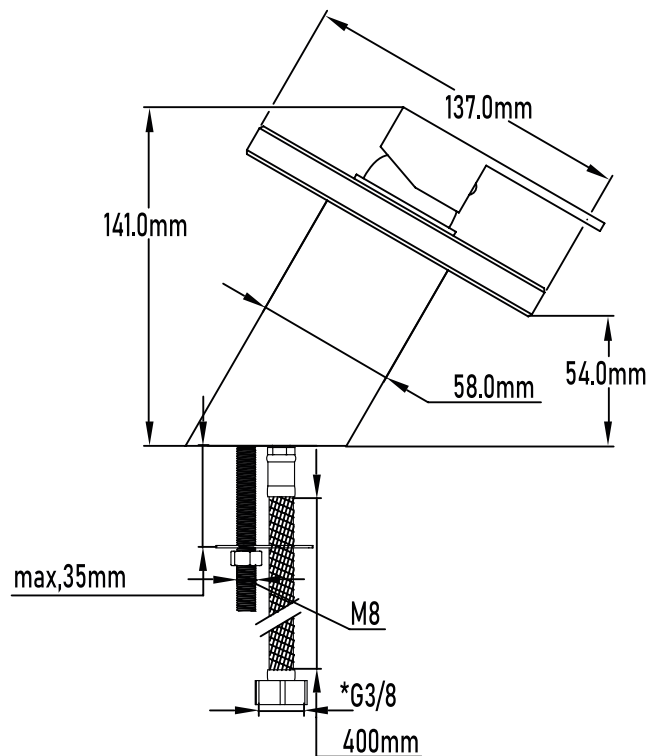

Color Cromo

Referencia
UG 11015

LAVABO EÚFRATES

Grifo de lavabo cascada

Eúfrates waterfall mixer basin tap

PLANO TÉCNICO

MEDIDAS LxAxH CON EMBALAJE UNIDAD	18,50cm X 25,50cm X 7cm
MEDIDAS LxAxH CON EMBALAJE X 12	52cm X 34,50cm X 56cm

DIMENSIONES

Referencia
UG 11015

SERIE EÚFRATES

Grifo de lavabo cascada

Eúfrates waterfall mixer basin tap

ESPECIFICACIONES

MATERIAL	Latón Cristal
ACABADO	Cromado
PRESENTACIÓN	Caja
USO	Doméstico
OTRAS ESPECIFICACIONES	Cartucho 35 s/f
RECOMENDACIONES	Limpiar con un paño húmedo y secar minuciosamente. No utilizar productos abrasivos
ACCESORIOS	Set de fijación Latiguillos
BENEFICIOS	Disposición de respuestos a nivel nacional
GARANTÍA	2 años por defectos de fabricación