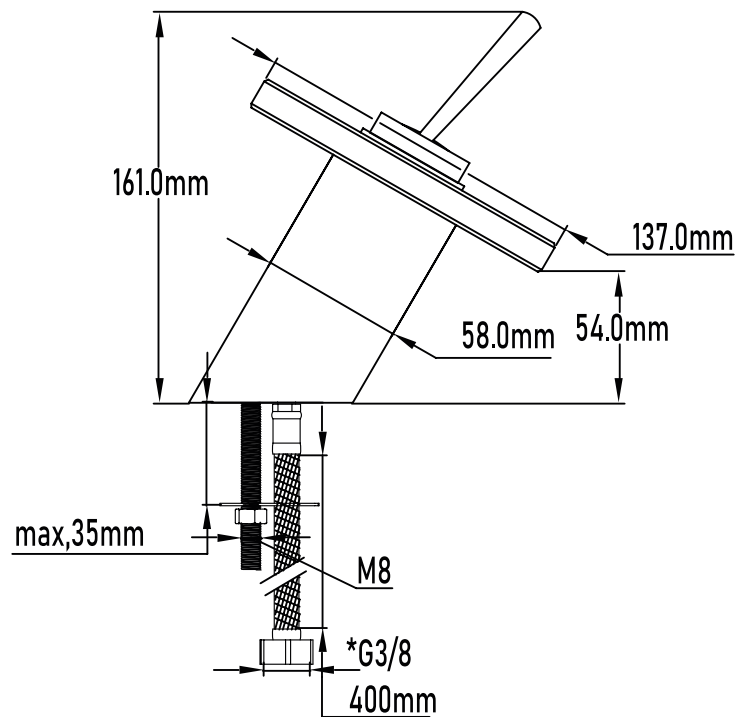

Color Cromo

Referencia
UG 11014

LAVABO TRIGRIS

Grifo de lavabo cascada

Tigris waterfall mixer basin tap

PLANO TÉCNICO

MEDIDAS LxAxH CON EMBALAJE UNIDAD	18,50cm X 25,50cm X 7cm
MEDIDAS LxAxH CON EMBALAJE X 12	52cm X 34,50cm X 56cm

DIMENSIONES

Referencia
UG 11014

LAVABO TRIGRIS

Grifo de lavabo cascada

Tigris waterfall mixer basin tap

ESPECIFICACIONES

MATERIAL	Latón Cristal
ACABADO	Cromado
PRESENTACIÓN	Caja
USO	Doméstico
OTRAS ESPECIFICACIONES	Cartucho 35 s/f
RECOMENDACIONES	Limpiar con un paño húmedo y secar minuciosamente. No utilizar productos abrasivos
ACCESORIOS	Set de fijación Latiguillos
BENEFICIOS	Disposición de respuestos a nivel nacional
GARANTÍA	2 años por defectos de fabricación