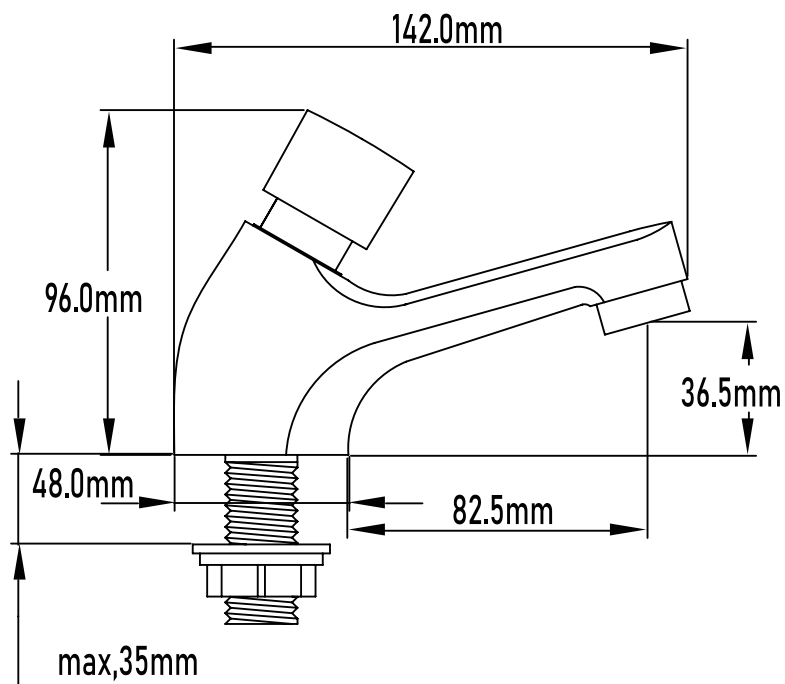

Color Cromo

Referencia
UG 11012

LAVABO TEMPORIZADO

Grifo de lavabo con Temporalizador

Self-closing basin tap mixer

PLANO TÉCNICO

MEDIDAS LxAxH CON EMBALAJE UNIDAD	18,50cm X 25,50cm X 7cm
MEDIDAS LxAxH CON EMBALAJE X 12	39,50cm X 35,50cm X 20,50cm

DIMENSIONES

Referencia
UG 11012

LAVABO TEMPORIZADO

Grifo de lavabo con Temporalizador

Self-closing basin tap mixer

ESPECIFICACIONES

MATERIAL	Latón
ACABADO	Cromado
PRESENTACIÓN	Caja
USO	Doméstico
OTRAS ESPECIFICACIONES	Cartucho 40mm s/f Aireador M24 Base en ABS
RECOMENDACIONES	Limpiar con un paño húmedo y secar minuciosamente. No utilizar productos abrasivos
ACCESORIOS	Set de fijación Latiguillos
BENEFICIOS	Disposición de respuestos a nivel nacional
GARANTÍA	2 años por defectos de fabricación