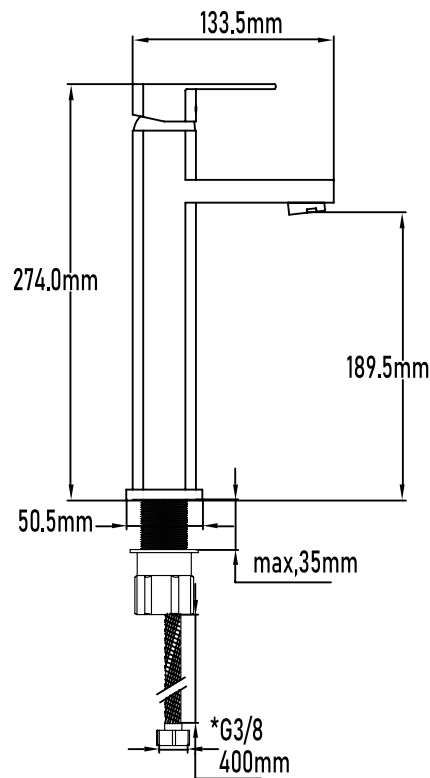

Referencia
UG 11009

LAVABOS VARIOS

Grifo de lavabo alto de 27cm

Single-lever high basin

DESCRIPCIÓN

Grifo de lavabo alto forma curvas de 27cm

CATEGORÍA

Grifos de baño

COLORES

REFERENCIA

EAN 9427073203748

REF 11009

Color Cromo

Referencia
UG 11009

LAVABOS VARIOS

Grifo de lavabo alto de 27cm

Single-lever high basin

PLANO TÉCNICO

MEDIDAS LxAxH CON EMBALAJE UNIDAD	18,50cm X 25,50cm X 7cm
MEDIDAS LxAxH CON EMBALAJE X 12	44,50cm X 38cm X 44,50cm

DIMENSIONES

Referencia
UG 11009

LAVABOS VARIOS

Grifo de lavabo alto de 27cm Single-lever high basin

ESPECIFICACIONES

MATERIAL	Latón
ACABADO	Cromado
PRESENTACIÓN	Caja
USO	Doméstico
OTRAS ESPECIFICACIONES	Cartucho 40mm s/f
RECOMENDACIONES	Limpiar con un paño húmedo y secar minuciosamente. No utilizar productos abrasivos
ACCESORIOS	Set de fijación Latiguillos
BENEFICIOS	Disposición de respuestos a nivel nacional
GARANTÍA	2 años por defectos de fabricación