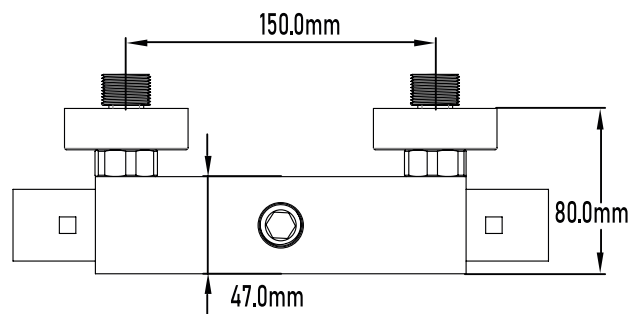

Referencia
UG 11006

TERMOSTÁTICO GUADIANA

Termostático ducha Guadiana

Thermostatic shower mixer

DESCRIPCIÓN Grifo termostático de ducha Guadiana

CATEGORÍA Grifos de baño

COLORES 

REFERENCIA EAN 9427073205865
REF 11006

Color Cromo

Referencia
UG 11004

TERMOSTÁTICO NEW DESIGN

Termostático ducha New Design

Thermostatic shower mixer

PLANO TÉCNICO

MEDIDAS LxAxH CON EMBALAJE UNIDAD	16 cm X 33,50cm X 8cm
MEDIDAS LxAxH CON EMBALAJE X 12	51cm X 34,50cm X 34,5cm

DIMENSIONES

Referencia
UG 11004

TERMOSTÁTICO NEW DESIGN

Termostático ducha New Design

Thermostatic shower mixer

ESPECIFICACIONES

MATERIAL	Latón
ACABADO	Cromado
PRESENTACIÓN	Caja
USO	Doméstico
OTRAS ESPECIFICACIONES	Montura cerámica
RECOMENDACIONES	Limpiar con un paño húmedo y secar minuciosamente. No utilizar productos abrasivos
ACCESORIOS	Set de fijación Excéntricas
BENEFICIOS	Disposición de respuestos a nivel nacional
GARANTÍA	2 años por defectos de fabricación