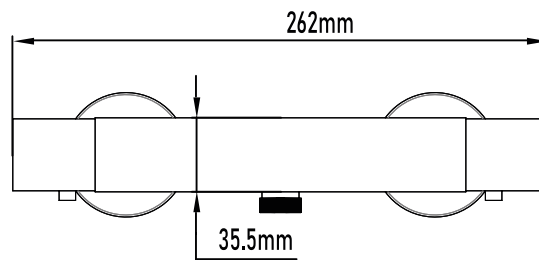

Color Cromo

Referencia
UG 11004

TERMOSTÁTICO NEW DESIGN

Termostático ducha New Design

Thermostatic shower mixer

PLANO TÉCNICO

MEDIDAS LxAxH CON EMBALAJE UNIDAD	16 cm X 33,50cm X 8cm
MEDIDAS LxAxH CON EMBALAJE X 12	51cm X 34,50cm X 34,5cm

DIMENSIONES

Referencia
UG 11004

TERMOSTÁTICO NEW DESIGN

Termostático ducha New Design

Thermostatic shower mixer

ESPECIFICACIONES

MATERIAL	Latón
ACABADO	Cromado
PRESENTACIÓN	Caja
USO	Doméstico
OTRAS ESPECIFICACIONES	Montura cerámica
RECOMENDACIONES	Limpiar con un paño húmedo y secar minuciosamente. No utilizar productos abrasivos
ACCESORIOS	Set de fijación Excéntricas
BENEFICIOS	Disposición de respuestos a nivel nacional
GARANTÍA	2 años por defectos de fabricación