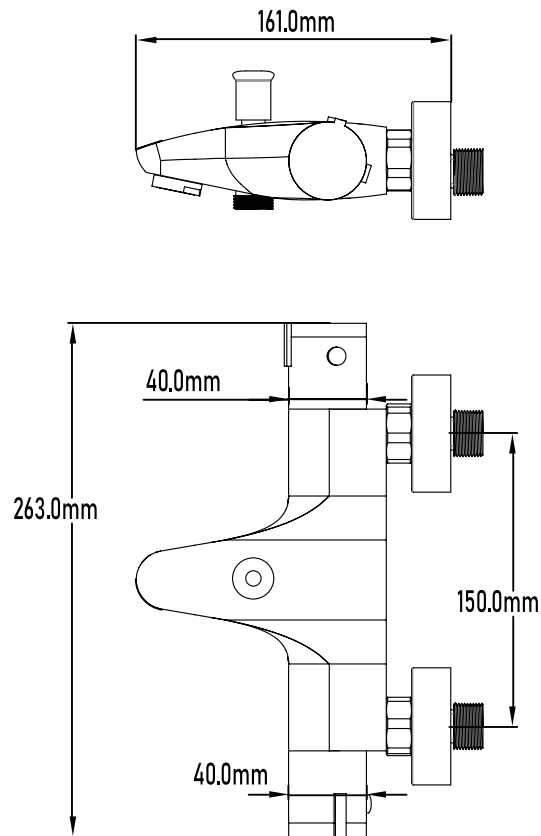

Color Cromo

Referencia
UG 11005

TERMOSTÁTICO NEW DESIGN

Termostático baño New Design

Thermostatic bath mixer

PLANO TÉCNICO

MEDIDAS LxAxH CON EMBALAJE UNIDAD	16 cm X 33,50cm X 8cm
MEDIDAS LxAxH CON EMBALAJE X 12	51cm X 34,50cm X 34,5cm

DIMENSIONES

Referencia
UG 11005

TERMOSTÁTICO NEW DESIGN

Termostático baño New Design

Thermostatic bath mixer

ESPECIFICACIONES

MATERIAL	Latón
ACABADO	Cromado
PRESENTACIÓN	Caja
USO	Doméstico
OTRAS ESPECIFICACIONES	Montura cerámica
RECOMENDACIONES	Limpiar con un paño húmedo y secar minuciosamente. No utilizar productos abrasivos
ACCESORIOS	Set de fijación Excéntricas
BENEFICIOS	Disposición de respuestos a nivel nacional
GARANTÍA	2 años por defectos de fabricación