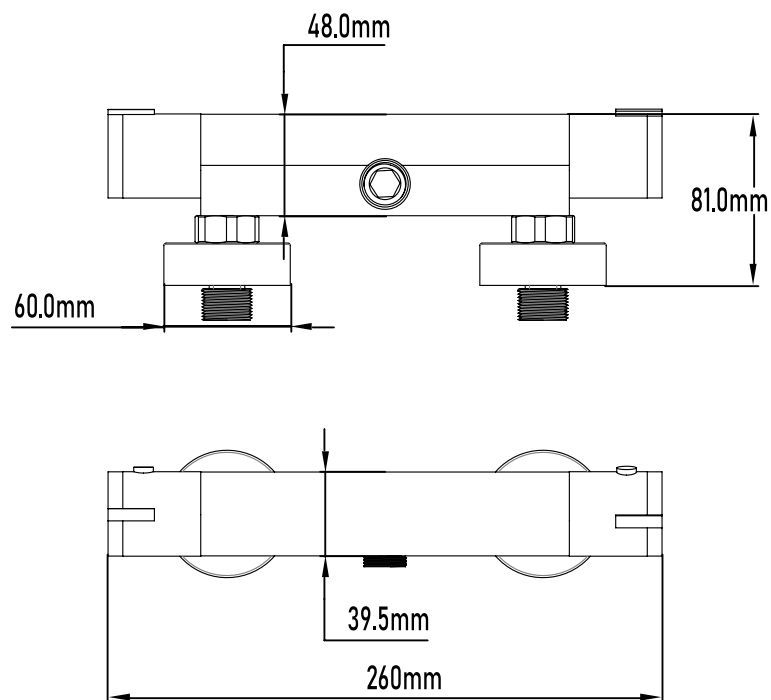

Color Cromo

Referencia
UG 11004

TERMOSTÁTICO NEW DESIGN

Termostático ducha New Design

Thermostatic shower mixer

PLANO TÉCNICO

MEDIDAS LxAxH CON EMBALAJE UNIDAD	16 cm X 33,50cm X 8cm
MEDIDAS LxAxH CON EMBALAJE X 12	51cm X 34,50cm X 34,5cm

DIMENSIONES

TERMOSTÁTICO NEW DESIGN

Termostático ducha New Design

Thermostatic shower mixer

ESPECIFICACIONES

MATERIAL	Latón
ACABADO	Cromado
PRESENTACIÓN	Caja
USO	Doméstico
OTRAS ESPECIFICACIONES	Montura cerámica
RECOMENDACIONES	Limpiar con un paño húmedo y secar minuciosamente. No utilizar productos abrasivos
ACCESORIOS	Set de fijación Excéntricas
BENEFICIOS	Disposición de respuestos a nivel nacional
GARANTÍA	2 años por defectos de fabricación