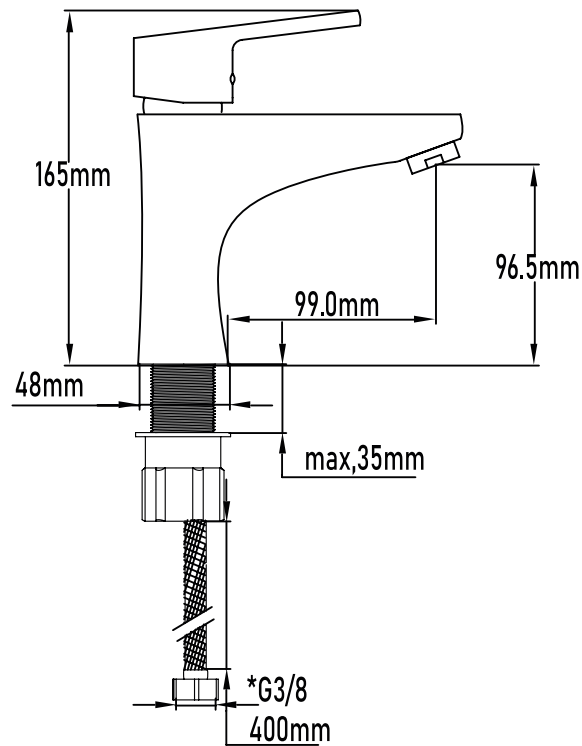

Color Negro

Referencia
UG 10085

SERIE BIDASOA **BLACK EDITION**

Grifo de lavabo monomando

Single-lever basin mixer

PLANO TÉCNICO

MEDIDAS LxAxH CON EMBALAJE UNIDAD	18,50cm X 25,50cm X 7cm
MEDIDAS LxAxH CON EMBALAJE X 12	58,50cm X 26,50cm X 29,50cm

DIMENSIONES

Referencia
UG 10085

SERIE BIDASOA **BLACK EDITION**

Grifo de lavabo monomando

Single-lever basin mixer

ESPECIFICACIONES

MATERIAL	Latón
ACABADO	Negro mate
PRESENTACIÓN	Caja
USO	Doméstico
OTRAS ESPECIFICACIONES	Cartucho 40 s/f
RECOMENDACIONES	Limpiar con un paño húmedo y secar minuciosamente. No utilizar productos abrasivos
ACCESORIOS	Set de fijación Latiguillos
BENEFICIOS	Disposición de respuestos a nivel nacional
GARANTÍA	2 años por defectos de fabricación