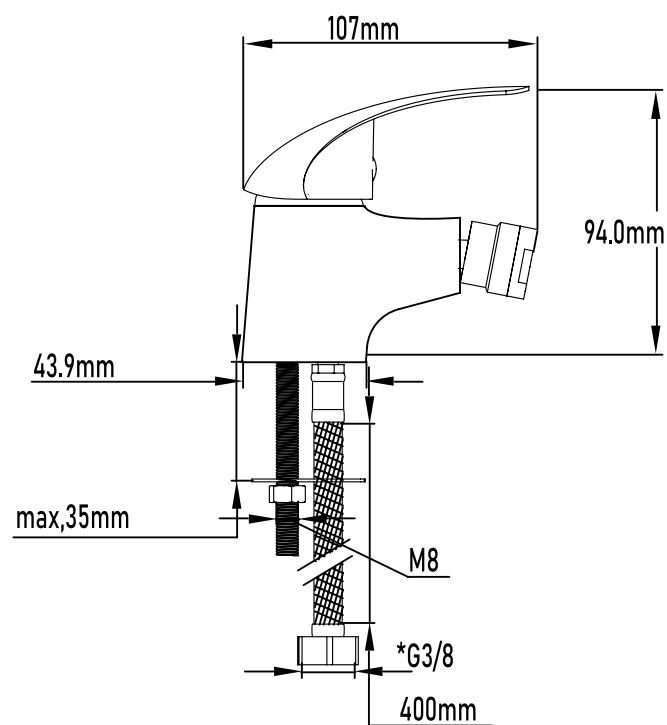

Referencia
UG 10081

SERIE AIRE

Grifo de bidet monomando

Single-lever bidet mixer

DESCRIPCIÓN Grifo monomando de bidé serie Aire

CATEGORÍA Grifos de baño

COLORES 

REFERENCIA EAN 9427073207067
REF 10081

Color Cromo

Referencia
UG 10081

SERIE AIRE

Grifo de bidet monomando

Single-lever bidet mixer

PLANO TÉCNICO

MEDIDAS LxAxH CON EMBALAJE UNIDAD	17cm X 19,50cm X 6cm
MEDIDAS LxAxH CON EMBALAJE X 12	39,50cm X 35,50cm X 20,50cm

DIMENSIONES

Referencia
UG 10081

SERIE AIRE

Grifo de bidet monomando

Single-lever bidet mixer

ESPECIFICACIONES

MATERIAL	Latón
ACABADO	Cromado
PRESENTACIÓN	Caja
USO	Doméstico
OTRAS ESPECIFICACIONES	Cartucho 35 s/f
RECOMENDACIONES	Limpiar con un paño húmedo y secar minuciosamente. No utilizar productos abrasivos
ACCESORIOS	Set de fijación Latiguillos
BENEFICIOS	Disposición de respuestos a nivel nacional
GARANTÍA	2 años por defectos de fabricación