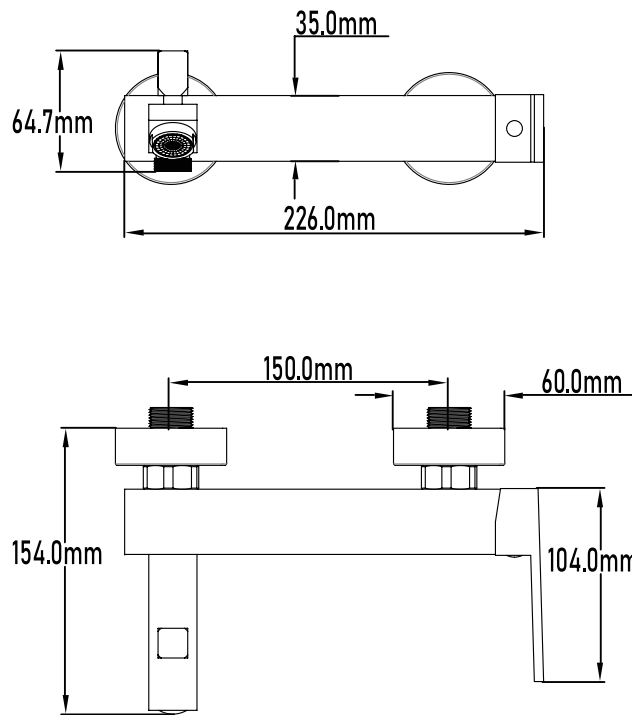

Color Cromo

Referencia
UG 10075

SERIE DURATÓN

Grifo de baño monomando

Single-lever bath mixer

PLANO TÉCNICO

MEDIDAS LxAxH CON EMBALAJE UNIDAD	16cm X 22cm X 14cm
MEDIDAS LxAxH CON EMBALAJE X 12	45,50cm X 33,50cm X 44cm

DIMENSIONES

Referencia
UG 10075

SERIE DURATÓN

Grifo de baño monomando

Single-lever bath mixer

ESPECIFICACIONES

MATERIAL	Latón
ACABADO	Cromado
PRESENTACIÓN	Caja
USO	Doméstico
OTRAS ESPECIFICACIONES	Cartucho 25 s/f
RECOMENDACIONES	Limpiar con un paño húmedo y secar minuciosamente. No utilizar productos abrasivos
ACCESORIOS	Set de fijación Excéntricas Con equipo de ducha
BENEFICIOS	Disposición de respuestos a nivel nacional
GARANTÍA	2 años por defectos de fabricación